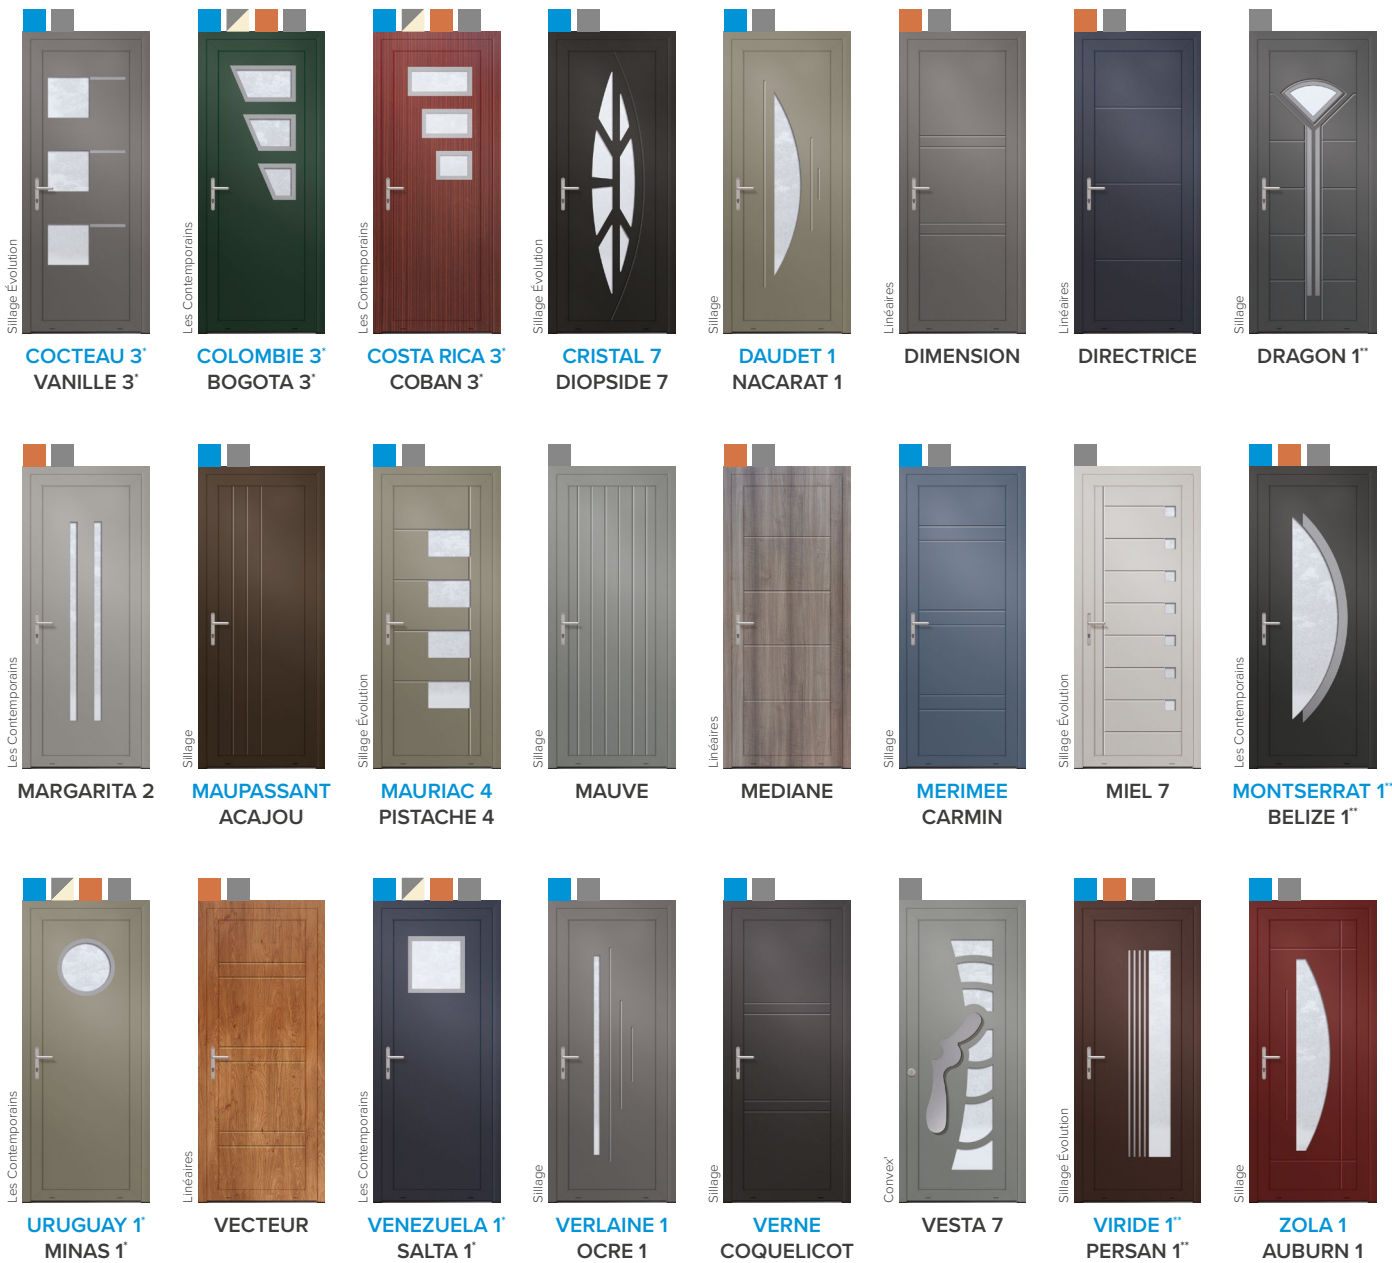

Olympiens

POSEIDON 2L  
Croisillons blancs

Les Classiques

RENNES 1  
Croisillons laiton

Les Classiques

RODEZ 3  
Imprimé standard

Les Lumières

POLARIS 1L  
Décor plomb V0.6

Les Lumières

SIRIUS 1, 3, 5  
Décor plomb V6 losanges

Les Lumières

VEGA 1L  
Filet de Versailles

Les Lumières

VERSEAU 1L  
Grille impression numérique V10 Violette

## LÉGENDE

LA PLUPART DE NOS DESIGNS SONT DISPONIBLES DANS TOUS LES MATÉRIAUX.

PVC

PLAXÉ

ALUMI-

■ Panneau PVC également disponible en beige ou gris

**BRESIL 1** : nom du panneau PVC teinté masse blanc

**MEXICO 1** : nom du panneau ALUMINIUM plaxé ou laqué

# VERRE