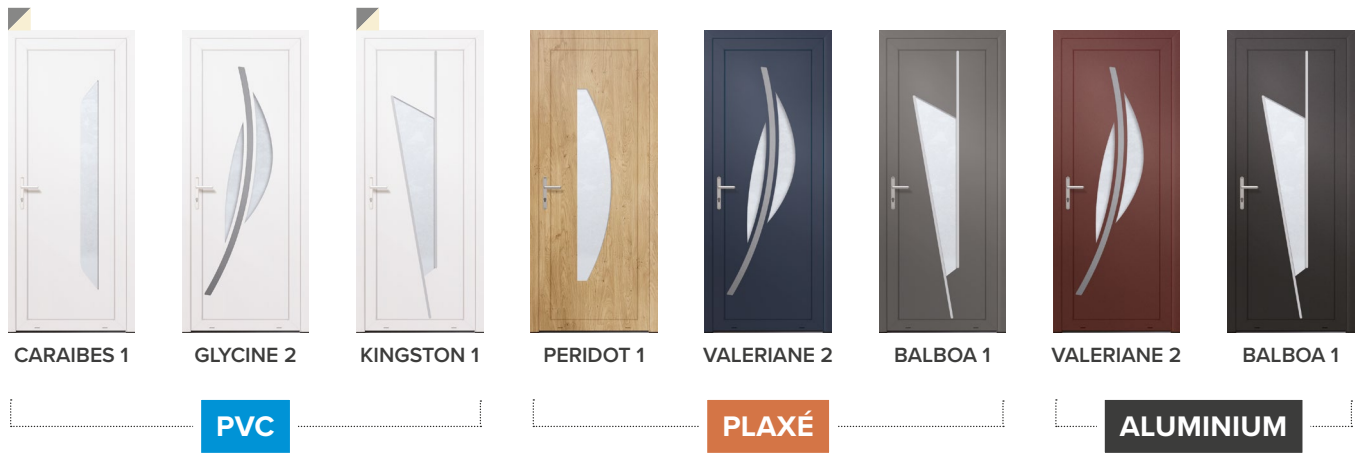

**SALOOM**  
Dépoli acide et zones transparentes

**SEVERN**  
Dépoli acide et zones transparentes

**TARIM**  
Dépoli acide 2 tons et zones transparentes

**TIBRE**  
Dépoli acide et zones transparentes

**TUMEN**  
Dépoli acide et zones transparentes

## LA LUMINOSITÉ EN TOUTE INTIMITÉ

Nos panneaux décoratifs VERTIGO sont munis en standard d'une face extérieure feuilletée retardateur d'effraction 44.2 et d'une face intérieure 6 mm. D'autres vitrages feuilletés sont disponibles sur demande (SP10, 44RA...).

Les parties sombres représentent les zones transparentes. Les parties plus claires représentent les surfaces sablées.

Nous adaptons l'épaisseur des vitrages en fonction de vos besoins. Dimensions maxi : 2200 x 1000 mm / Dimensions mini : 1800 x 600 mm. Toutes les commandes dont les dimensions sont inférieures aux mini indiquées ci-dessus sont soumises à la validation d'un BAT.

# NOUVEAUX MODÈLES DE PANNEAUX MODERNES

PVC, ALUMINIUM PLAXÉ & LAQUÉ