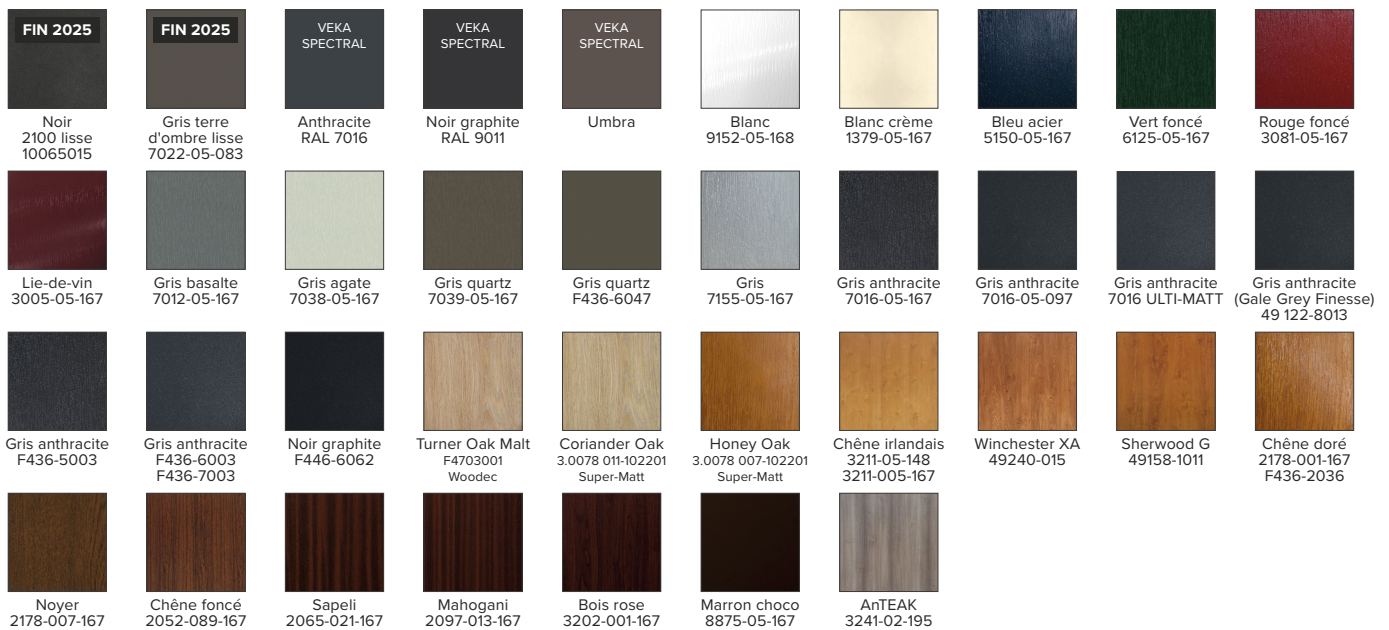

FILMS DE PLAXAGE PLAXÉ

Les films de plaxage apportent une finition contemporaine aux portes d'entrée en PVC. Disponibles en de nombreux décors (bois, couleurs unies, texturés...), ils offrent une excellente résistance aux UV, aux intempéries et aux chocs pour une tenue durable dans le temps. Nos panneaux sont disponibles en monocouleur ou en bicoloration (face extérieure plaxée / face intérieure plaxée ou laquée) sans plus-value.

TEINTES ET FINITIONS RAL ALUMINIUM

Les labels **Qualilaquage** et **Qualimarine** garantissent la durabilité et la tenue des couleurs thermolaquées dans le temps. Un large choix de teintes et de finitions RAL standards (M = Mat 30 % • G = Granité • B = Brillant) permet de personnaliser vos portes d'entrée. Chez EURADIF, la bicoloration intérieure/extérieure est proposée sans plus-value. Et pour aller plus loin, une infinité de teintes RAL hors standards est disponible sur simple demande.