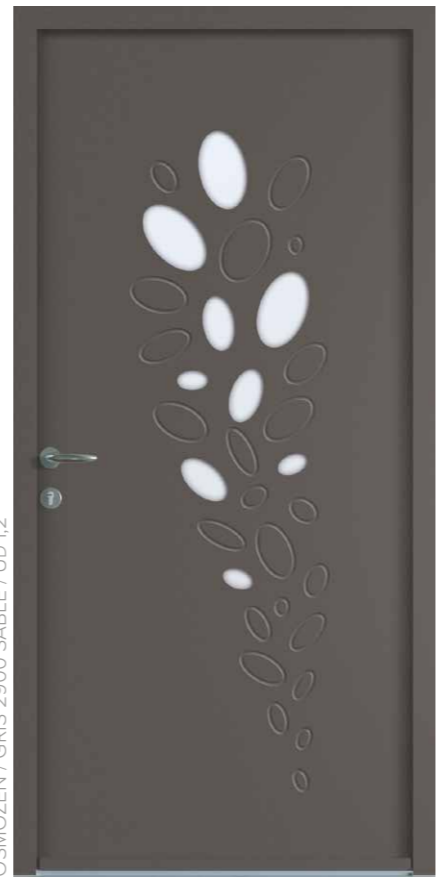

OSMOZEN / GRIS 2900 SABLÉ / UD 1,2

DAHLIA 9
Triple vitrage feuilleté. Décor rainuré 2 faces.

PERLE 1

Présentée avec 2 tierces fixes latérales vitrées (CAS 4). Triple vitrage feuilleté. Décor aluinox 2 faces inclus. Barre de tirage BT3-625 et rosace affleurante en option. RAL 7022.