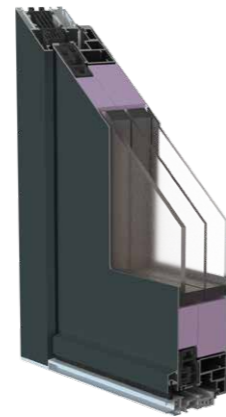

VITRAGES

INVITEZ LA LUMIÈRE

Les vitrages de nos portes sont assemblés en triple vitrage avec une face feuilletée 33.2. Ils retardent les intrusions, améliorent l'isolation thermique et phonique et diffusent une lumière douce à l'entrée, garantissant ainsi confort, sécurité et bien-être.

VITRAGES IMPRIMÉS