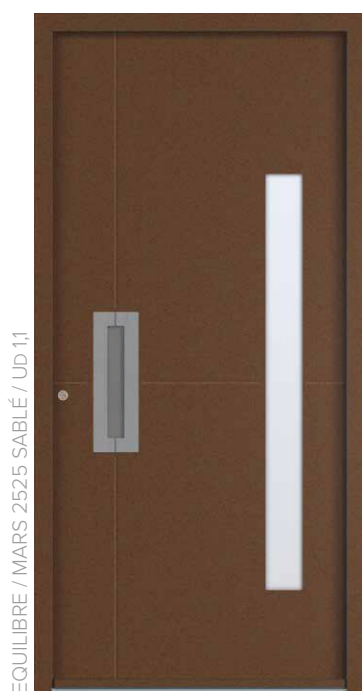

EQUILIBRE / MARS 2525 SABLÉ / UD 1,1

SCHISTE 1

Triple vitrage feuilleté. Décor rainuré 2 faces inclus. Poignée incrustée en inox. Rosace affleurante en option.