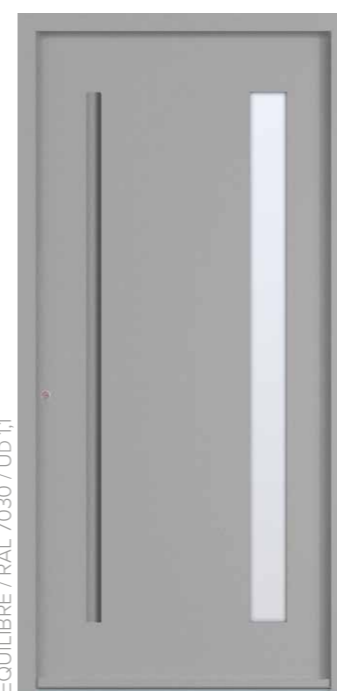

EQUILIBRE / RAL 7030 / UD 1,1

GRAPHITE 1

Triple vitrage feuilleté. Poignée intégrée laquée. Rosace affleurante en option. Poignée intérieure Dallas noire en option.