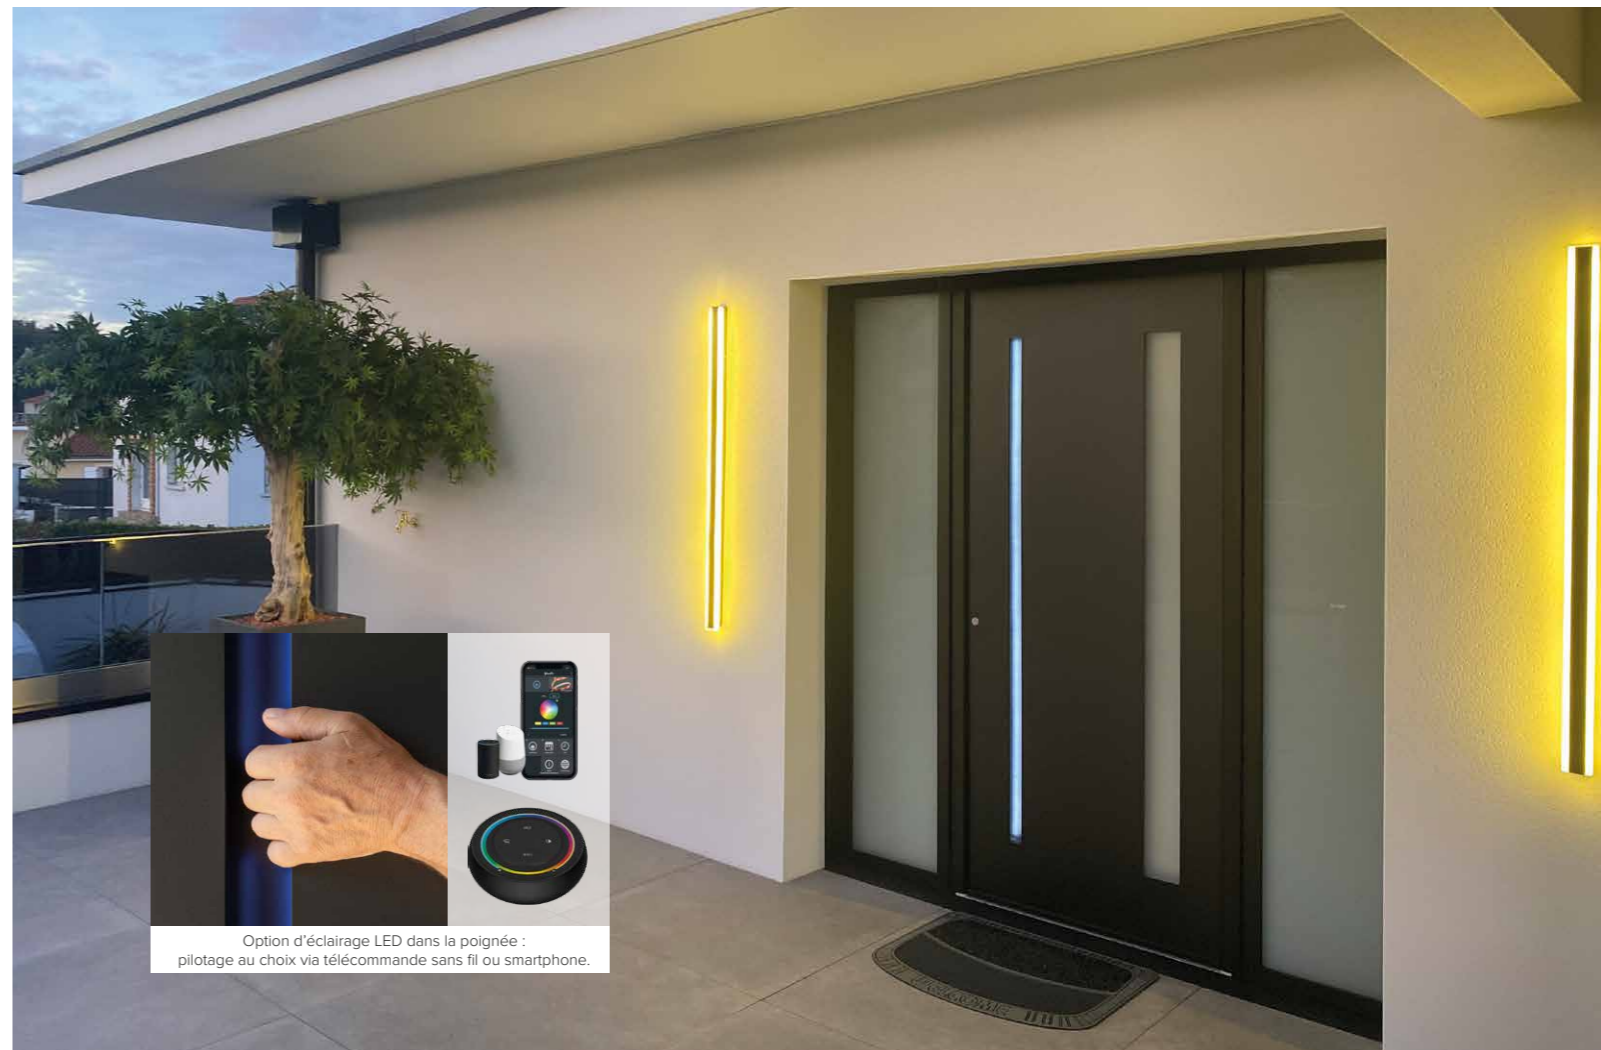

GRAPHITE 1

Présentée avec deux tierces fixes latérales vitrées (CAS 4). Triple vitrage feuilleté. Poignée intégrée laquée à l'extérieur. Éclairage LED dans la poignée en option. Poignée intérieure au choix. Noir 2100 sablé.

Option d'éclairage LED dans la poignée : pilotage au choix via télécommande sans fil ou smartphone.