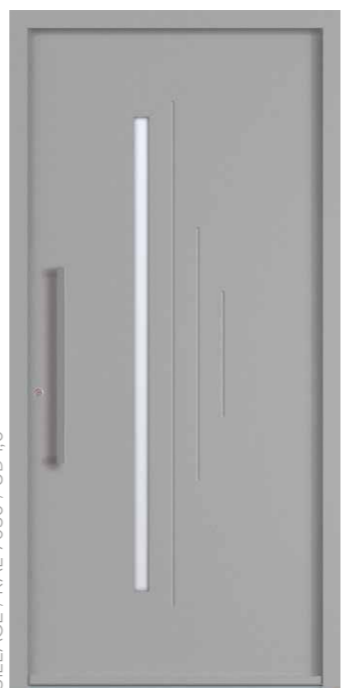

SILLAGE / ANODIC CHAMPAGNE / UD 1,2

**GARANCE 3**  
Triple vitrage feuilleté. Barre de tirage BT1-600 et rosace affleurante en option.

SILLAGE / RAL 5003 / UD 1,1

**NACARAT 1**  
Triple vitrage feuilleté. Décor rainuré 2 faces inclus. Barre de tirage BT9-1600 et rosace affleurante en option.