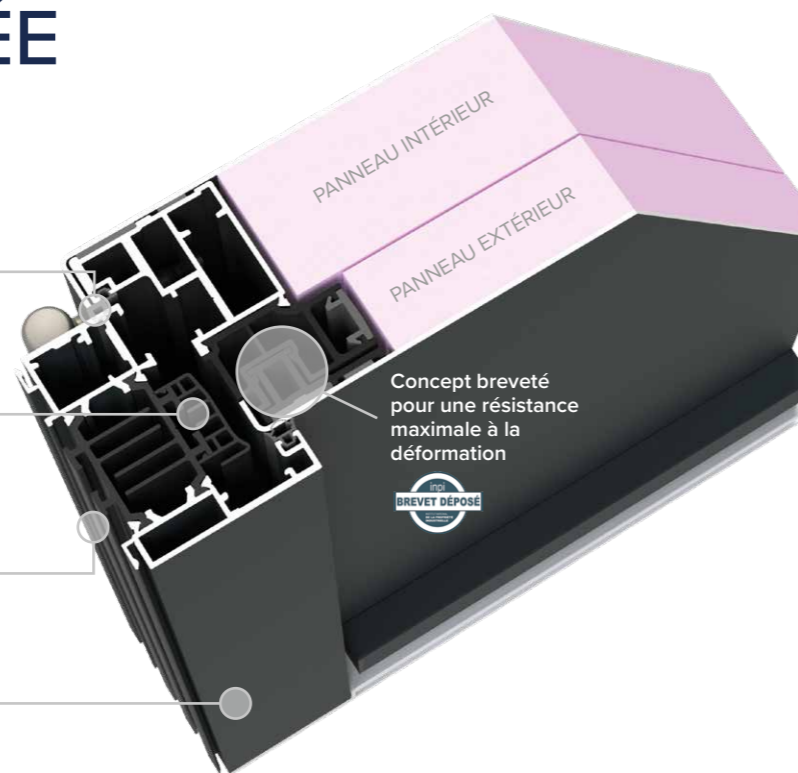

CONFORT
THERMIQUE
EXCEPTIONNEL

CONCEPTION INNOVANTE & LIGNE REPENSÉE

NOUVEAU Joint continu sur l'ouvrant pour une étanchéité maximale

NOUVEAU Bouclier 3 fonctions Thermique, Esthétique, Anti-effraction

NOUVEAU Barrette 42 mm à rupture de pont thermique

NOUVEAU Dormant esthétique de style moderne