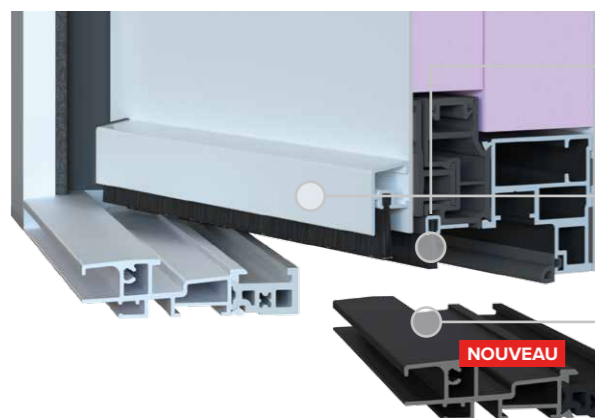

ÉTANCHÉITÉ OPTIMALE

Rejet d'eau invisible **NOUVEAU**
Intégré de série / Joint brosse robuste

Rejet d'eau décoratif **NOUVEAU**
En option / Joint brosse robuste

Seuil anodisé 20 mm à drainage caché
ton inox ou noir, au choix. Bavette et rehausse de seuil 15 mm sur demande.

DIMENSIONS MAXI UN VANTAIL (POSE EN APPLIQUE)

DOS DE DORMANT : H 2390 x L 1120 mm
TABLEAU : H 2360 x L 1060 mm

PASSAGE NEO, C'EST 3 DORMANTS DE LARGEUR 60 MM, 4 HAUTEURS ET 5 LARGEURS MINI POUR NOS 200 MODÈLES.

SÉCURITÉ ABSOLUE

LE SUCCÈS DE LA PORTE PASSAGE NEO REPOSE SUR DES CHOIX TECHNIQUES HAUT DE GAMME.

ÉPAISSEUR 80 MM
Robuste et isolant

SERRURE 5 POINTS
Automatique à crochets

GÂCHE FILANTE
Toute hauteur, cossue et sécuritaire

TRIPLE VITRAGE
Feuilleté 33.2 retardateur d'effraction

ANTI-DÉGONDAGE
En parties haute et basse. Pour éviter le dégivrage du vantail par un cambrioleur.

CYLINDRE RENFORCÉ
Débrayable et fourni avec 5 clés.