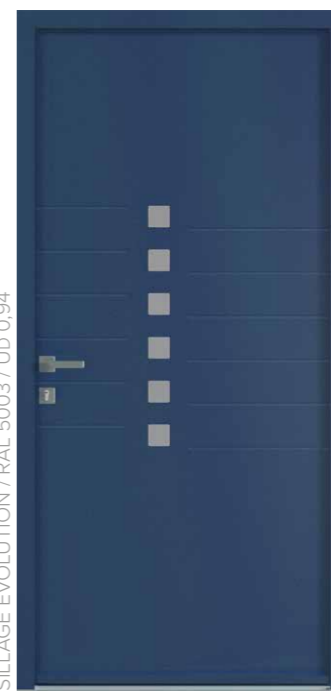

ABRICOT

Décor rainuré et alunox 2 faces inclus. Poignée Dallas en option.

SILLAGE / RAL 7030 / UD 1,0