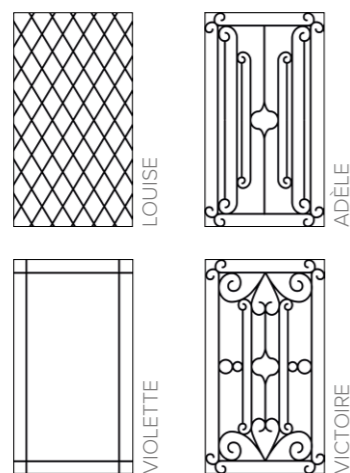

GRILLES DÉCORATIVES IMPRESSION NUMÉRIQUE

COMPATIBILITÉ SELON LES MODÈLES :

- **LOUISE** : CAPELLA, VERSEAU, EDISON
- **ADÈLE** : VERSEAU, EDISON
- **VIOLETTE** : VERSEAU, EDISON
- **VICTOIRE** : VERSEAU, EDISON