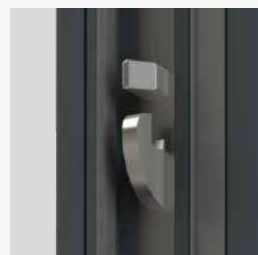

SERRURE 5 POINTS

Automatique à crochets