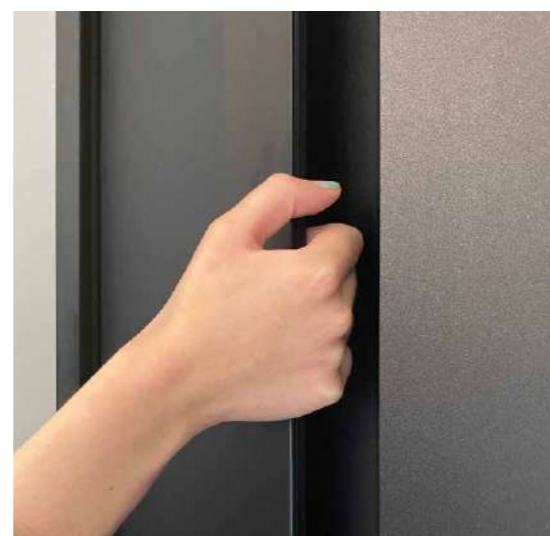

La poignée intégrée du modèle Graphite allie design épuré, ergonomie et sécurité, tout en se fondant harmonieusement dans le design de la porte.

GRAPHITE 1

Triple vitrage feuilleté. Poignée intégrée laquée. Rosace affleurante en option. Poignée intérieure Dallas noire en option.