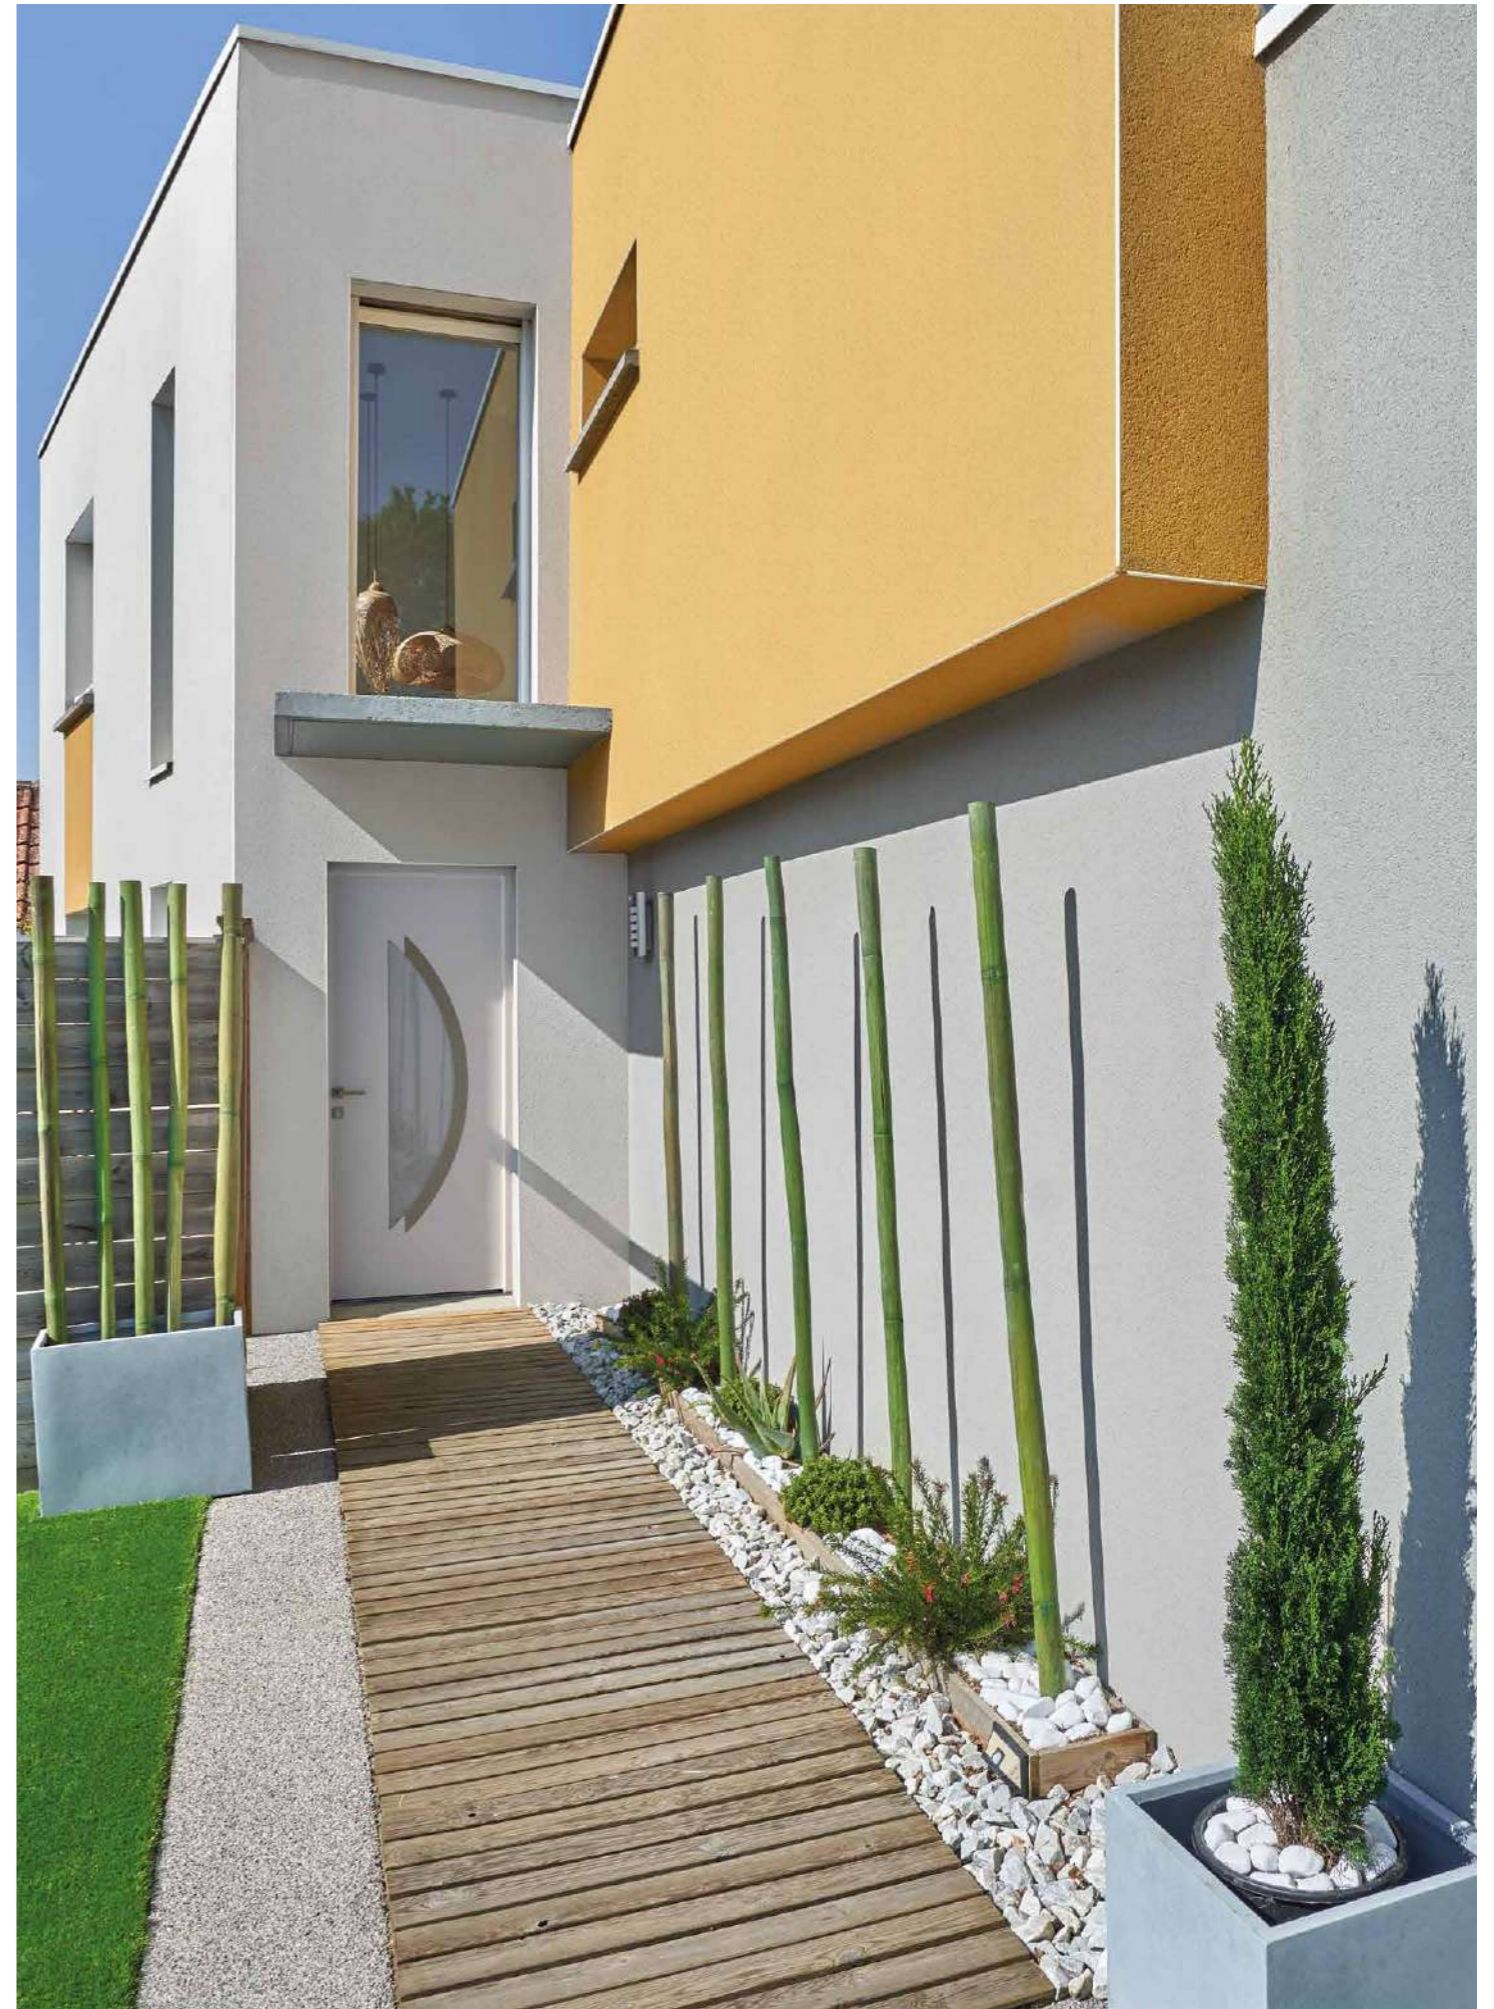

BELIZE 1
Triple vitrage feuilleté. Décor alunox 2 faces inclus. Poignée Dallas en option. RAL 9016.