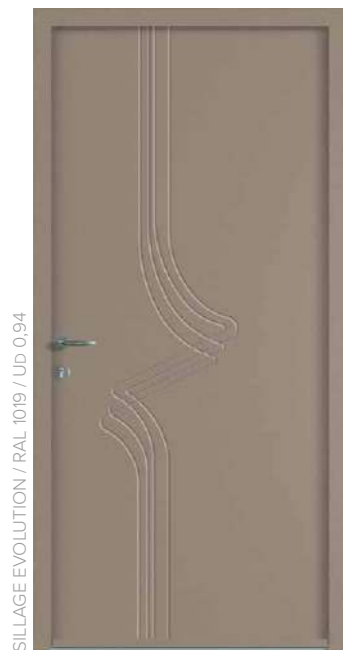

SILLAGE EVOLUTION / RAL 1019 / Ud 0,94

VERMEIL

Décor rainuré 2 faces inclus.