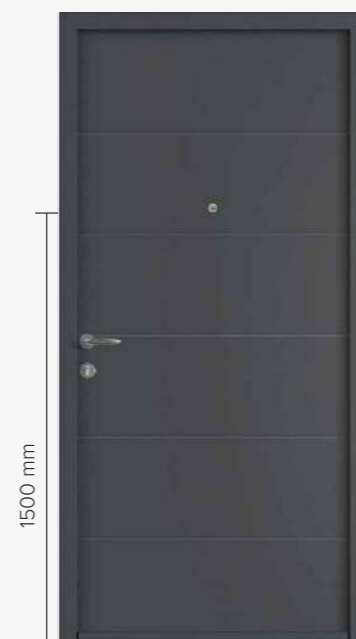

1500 mm

HARMONIE DES COULEURS

CHOISISSEZ LA COULEUR IDÉALE DE VOTRE PORTE D'ENTRÉE

FINITION SABLÉE/GRANITÉE

Ivoire clair 1015	NOUVEAU Beige gris 1019	Brun 1247	Rouge rubis 3003*	Rouge pourpre 3004	Bleu saphir 5003	Bleu gentiane 5010
Bleu distant 5023	Vert mousse 6005	NOUVEAU Vert sapin 6009	Vert pâle 6021	Gris signalisation 7004	Gris basalte 7012	Gris anthracite 7016
Gris noir 7021	Gris terre d'ombre 7022	Gris pierre 7030	NOUVEAU Gris ciment 7033	Gris clair 7035	Gris quartz 7039	NOUVEAU Brun argile 8003
Brun sépia 8014	Brun gris 8019	Blanc 9001	Noir foncé 9005	Aluminium blanc 9006	NOUVEAU Aluminium gris 9007	Blanc pur 9010
NOUVEAU Noir graphite 9011	Blanc signalisation 9016	Rouge 2100 sablé	Bleu 2700 sablé	Vert 2500 sablé	Gris 2400 sablé	NOUVEAU Gris 2800 sablé
Gris 2900 sablé	Noir 2100 sablé	Brun 2650 sablé	Mars 2525 sablé			

FINITION MATE

Gris anthracite 7016	Gris quartz 7039	NOUVEAU Anodic Champagne	Blanc pur 9010	Blanc signalisation 9016

FINITION MÉTALLISÉE

Bleu Canon 2525	Bronze 2525

FINITION BRILLANTE

Blanc pur 9010	Blanc signalisation 9016

LA BICOLORATION N'EST PAS UNE OPTION !

Nos portes d'entrée sont proposées en monocoloration ou en bicoloration pour le même prix !

DES COULEURS DURABLES ET GARANTIES 20 ANS

Nous utilisons exclusivement des poudres de classe 2, reconnues pour leur résistance exceptionnelle aux agressions extérieures (UV, intempéries, corrosion). Notre procédé de thermolaquage est certifié **Qualilaquage** et **Qualmarine**. Grâce à ces certifications et à notre savoir-faire, nous sommes en mesure de vous offrir une garantie de 20 ans sur la tenue des couleurs.

Besoin d'une teinte hors standard ? Contactez-nous. Les procédés d'impression peuvent altérer le rendu des teintes. Pour une précision optimale, consultez un nuancier RAL.