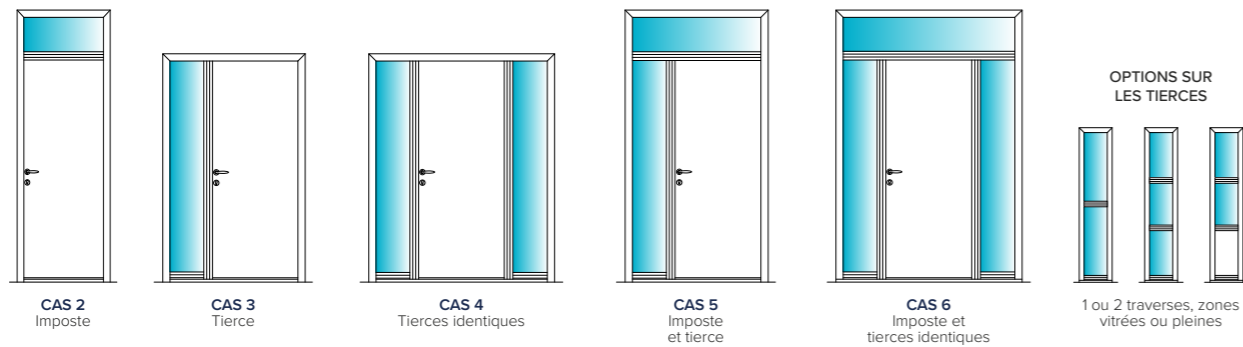

ENSEMBLES COMPOSÉS

POUR TOUS TYPES D'OUVERTURES

TIERCES & IMPOSTES FIXES

SEMI-FIXES & DOUBLE VANTAIL

DESIGN COORDONNÉ

Les modèles Lilas, Franklin et Spencer peuvent être associés à des parties latérales de mêmes design. Le modèle Spencer est également disponible avec une imposte moulurée munie de la grille Alva.