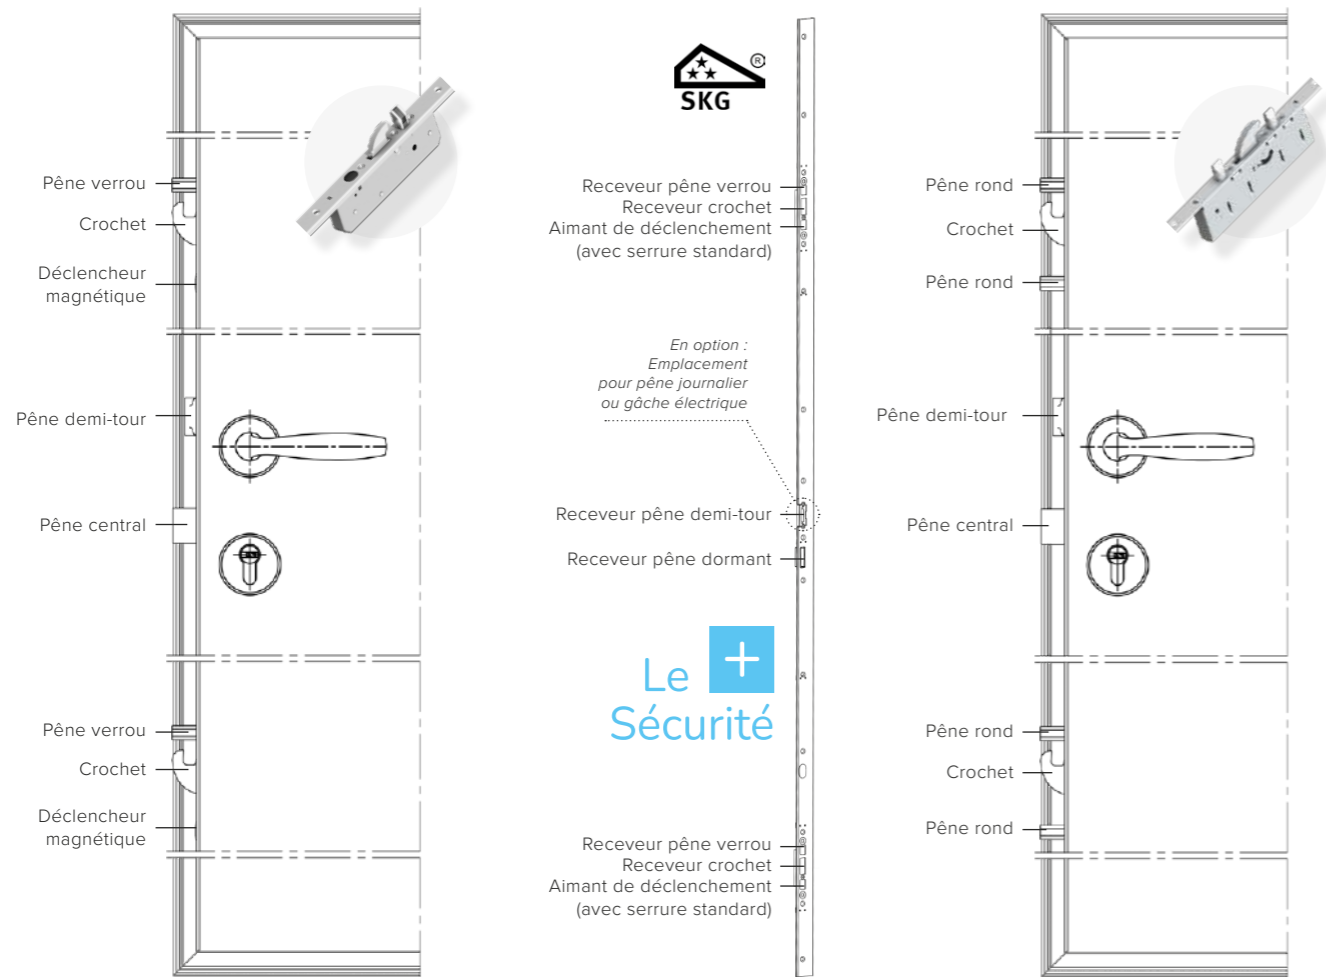

CYLINDRE RENFORCÉ

Débrayable et fourni avec 5 clés.

DIMENSIONS MAXI UN VANTAIL (POSE EN APPLIQUE)

DOS DE DORMANT : H 2390 x L 1120 mm

TABLEAU : H 2360 x L 1060 mm

PASSAGE NEO, C'EST 3 DORMANTS DE LARGEUR 60 MM, 4 HAUTEURS ET 5 LARGEURS MINI POUR NOS 200 MODÈLES.

SÉCURITÉ ABSOLUE

SERRURES MULTIPOINT

La serrure multipoint de votre porte d'entrée PASSAGE NEO assure une sécurité optimale et une haute durabilité (50 000 cycles ouverture/fermeture certifiés en laboratoire). Elle est couplée à une gâche filante de série sur le dormant pour faire de votre porte d'entrée un véritable rempart contre l'effraction.

1 SERRURE AUTOMATIQUE
5 points avec 2 crochets et 2 pênes verrous

2 GÂCHE FILANTE
sur toute la hauteur de la porte

3 SERRURE À ENGRENAGE
7 points avec 2 crochets et 4 pênes ronds

1 SERRURE AUTOMATIQUE

En claquant la porte, les crochets et pênes verrous se déclenchent et pénètrent dans la gâche filante sur le dormant. Le pêne dormant se verrouille en un tour de clé.