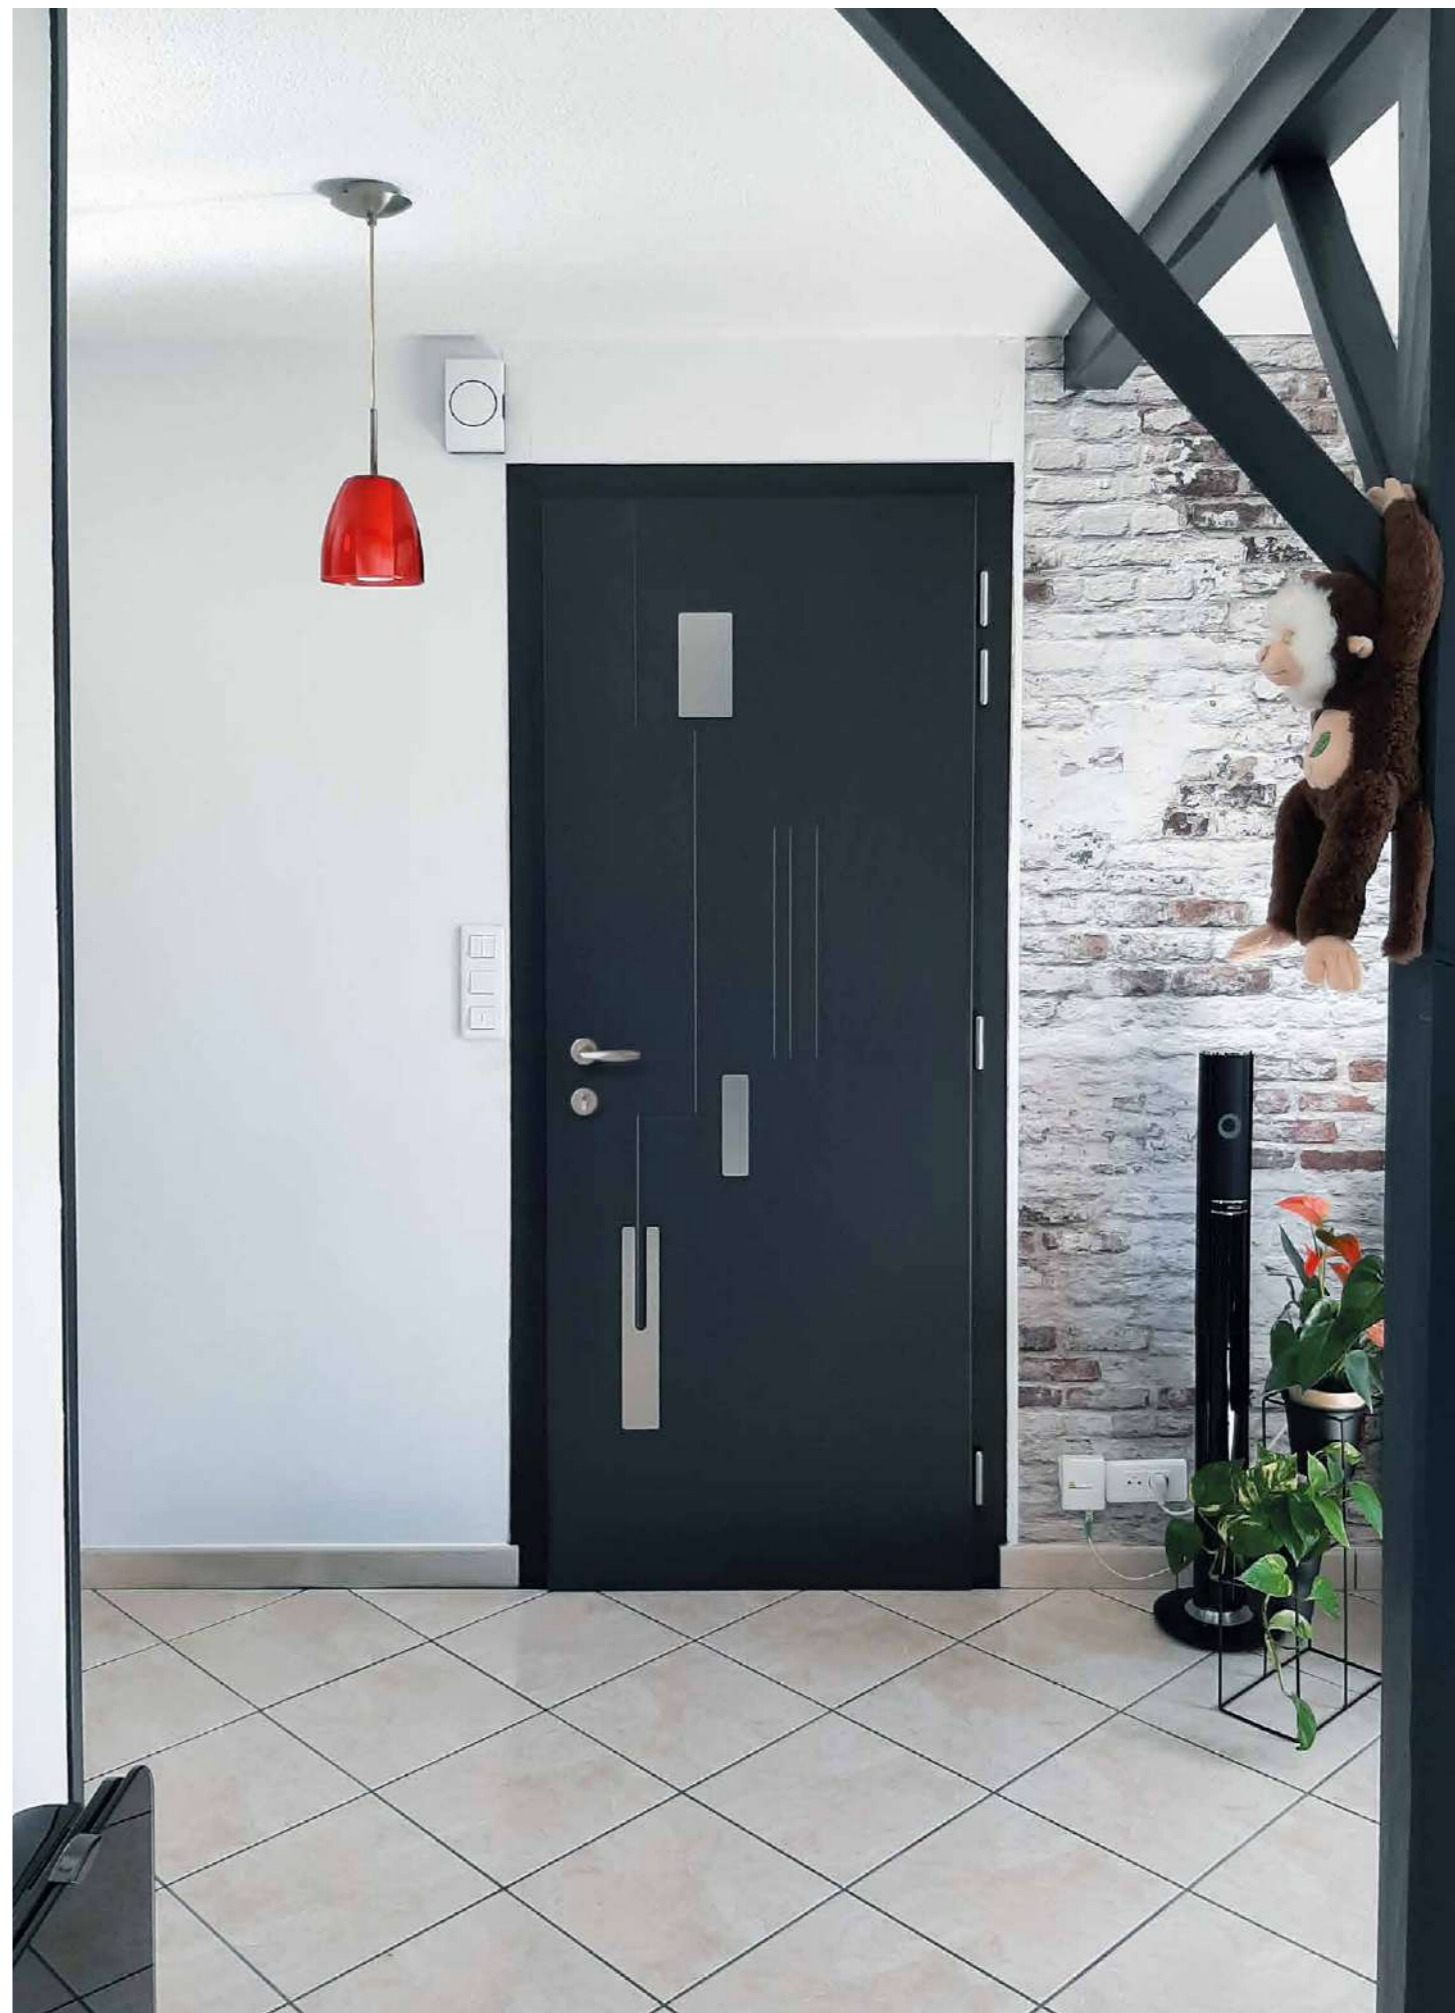

TYPHON
Décor rainuré et alunox 2 faces inclus. RAL 7016.

MODERNES