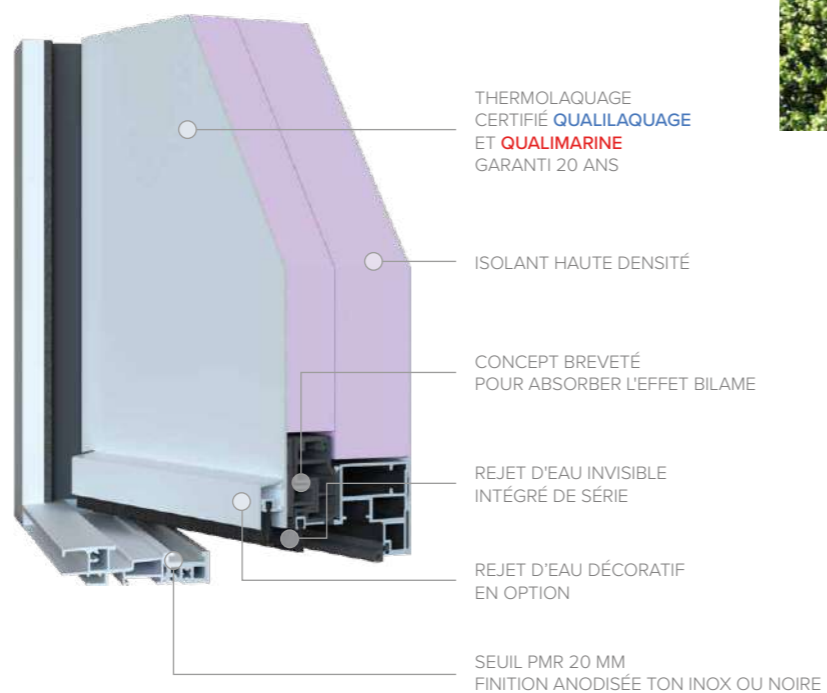

**ÉLÉGANCE
CONTEMPORAINE
AUX LIGNES ÉPURÉES**

SILLAGE EVOLUTION / NOIR 2100 SABLÉ / Ud 0,94

PARME

Décor rainuré 2 faces inclus. Barre de tirage BT1-1600 et rosace affleurante en option.

PERSAN 1

Présentée avec une tierce fixe latérale vitrée (CAS 3). Triple vitrage feuilleté. Décor alunox 2 faces inclus. RAL 9005.