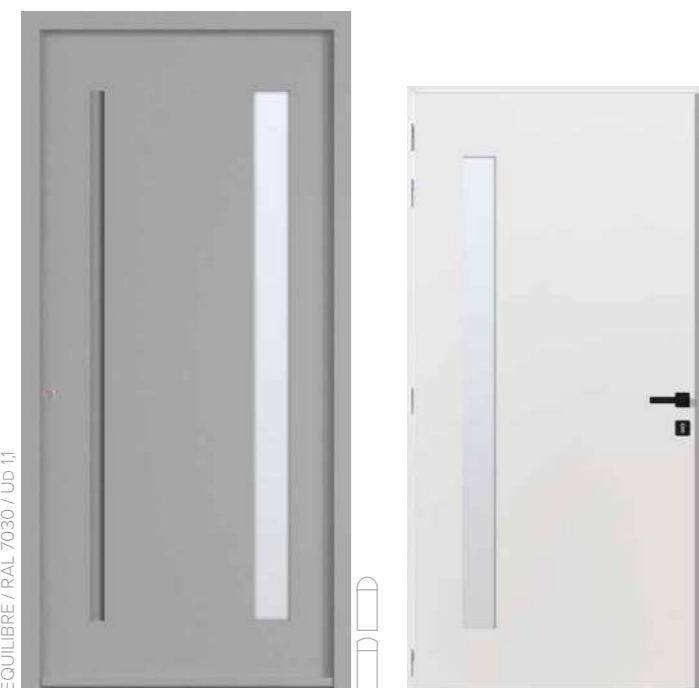

GRAPHITE 1

Présentée avec deux tierces fixes latérales vitrées (CAS 4). Triple vitrage feuilleté. Poignée intégrée laquée à l'extérieur. Éclairage LED dans la poignée en option. Poignée intérieure au choix. Noir 2100 sablé.