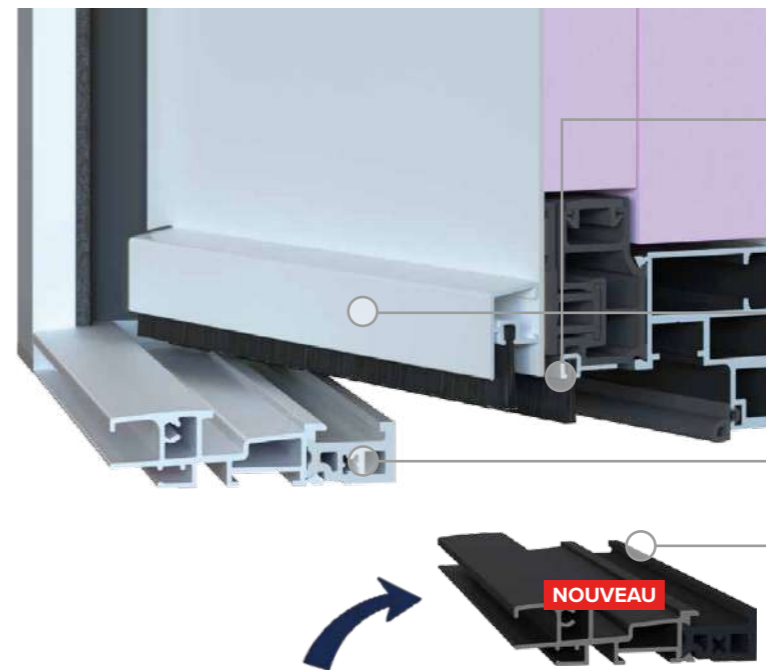

ÉTANCHÉITÉ OPTIMALE

BAS DE PORTE AMÉLIORÉ

NOUVEAU

REJET D'EAU INVISIBLE

Intégré de série
Joint brosse robuste qui conserve sa forme dans le temps.

NOUVEAU

REJET D'EAU DÉCORATIF

En option
Joint brosse robuste qui conserve sa forme dans le temps.

SEUIL ANODISÉ 20 MM

anodisé inox ou noir, au choix

SEUIL PMR 20 MM

Le seuil aluminium à rupture de pont thermique est inclus de série. Sa hauteur de 20 mm permet un passage adapté pour les personnes à mobilité réduite. Sa nouvelle conception intègre le drainage caché ainsi qu'un emplacement dédié au joint silicone sous le seuil et les embouts, garantissant une étanchéité périphérique continue.