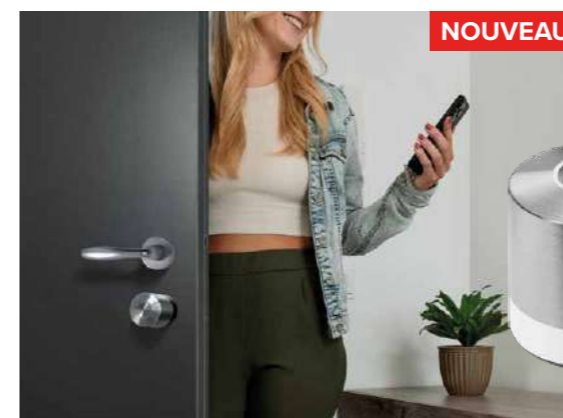

Cette option est compatible avec les **portes munies d'une barre de tirage ou d'une poignée intégrée**. Elle est **toujours associée à la serrure automatique**.

ZOOM SUR LA SERRURE AUTOMATIQUE

- 5 points avec 2 crochets et 2 pènes verrous
- Verrouillage magnétique des points haut et bas
- 2 fils contact-sec pour **branchement plug and play** du contrôle d'accès par votre installateur (230v avec transformateur 12v intégré dans le dormant)