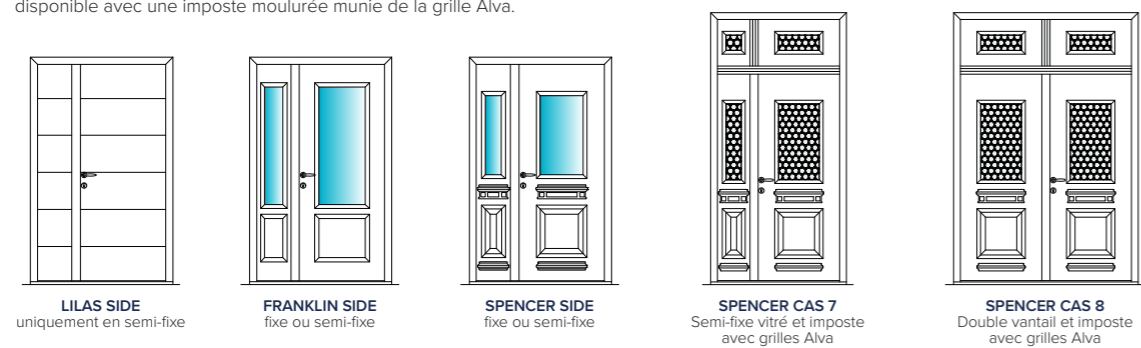

ENSEMBLES COMPOSÉS

POUR TOUS TYPES D'OUVERTURES

TIERCES & IMPOSTES FIXES

SEMI-FIXES & DOUBLE VANTAIL

DESIGN COORDONNÉ

Les modèles Lilas, Franklin et Spencer peuvent être associés à des parties latérales de mêmes design. Le modèle Spencer est également disponible avec une imposte moulurée munie de la grille Alva.