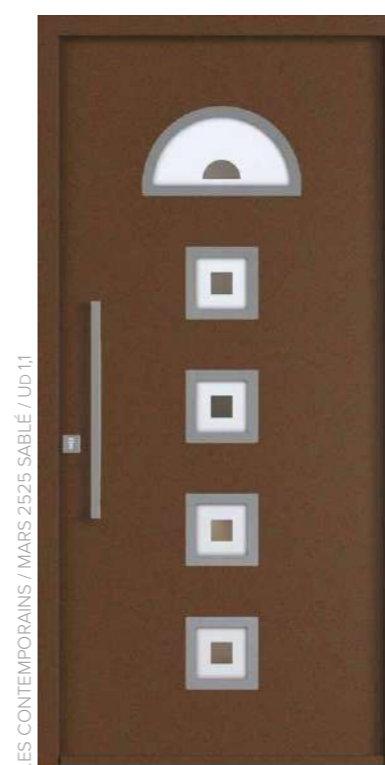

LES CONTEMPORAINS / MARS 2525 SABLÉ / Ud 11

BUGA 5

Triple vitrage feuilleté avec décor sablé V7SAB9 en option. Décor alunox 2 faces en option. Barre de tirage BT3-625 en option.