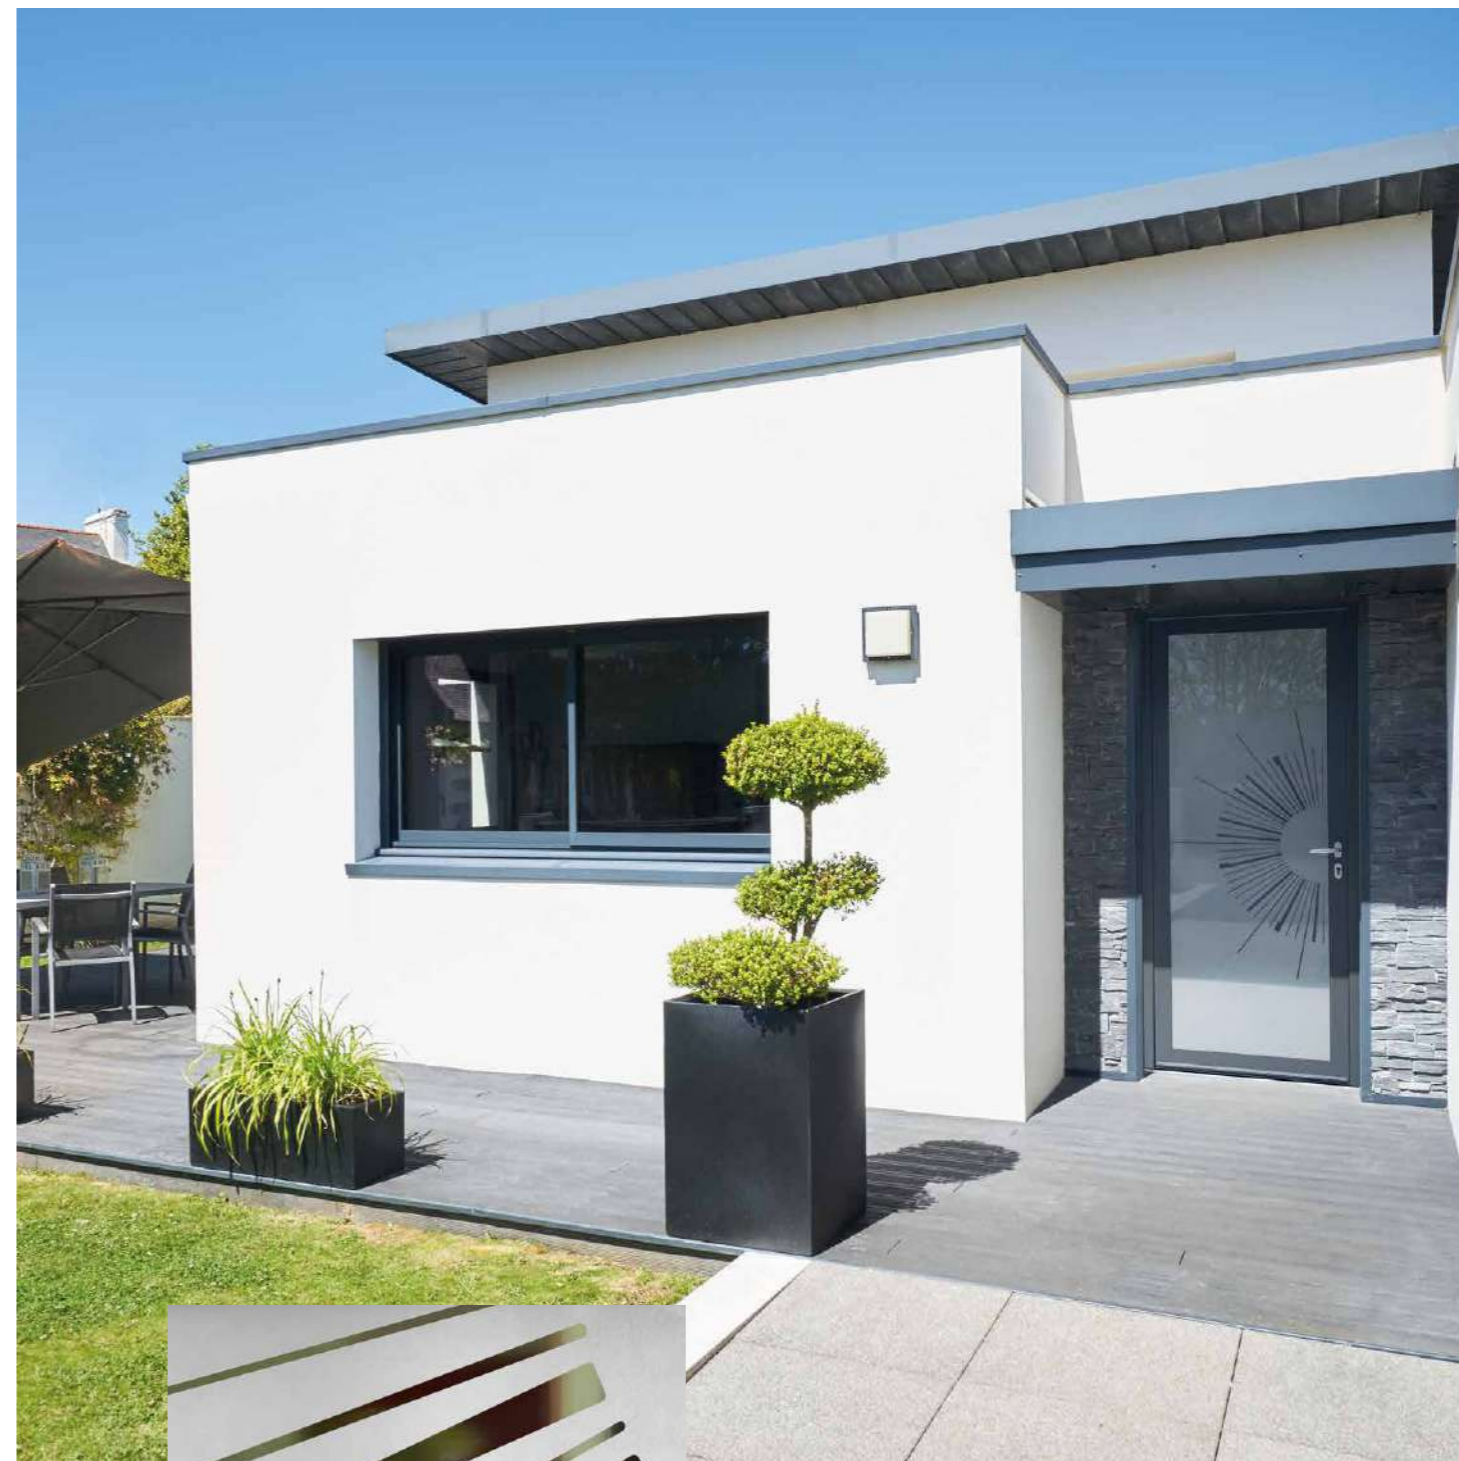

OPTION

- Feuilleté SP10

La composition est susceptible d'évoluer selon le design du vitrage.

ATRATO

Porte d'entrée grand vitrage collection ZENITH avec triple vitrage feuilleté, décor dépoli acide avec zones transparentes. RAL 7016.