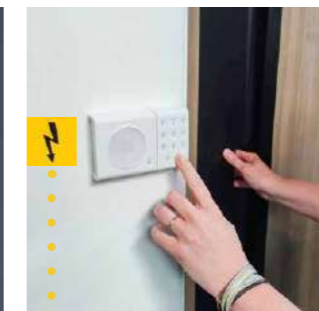

DÉVERROUILLAGE MOTORISÉ

ASSOCIÉ À LA SERRURE AUTOMATIQUE **NOUVEAU** OPTION

La motorisation de notre serrure automatique permet à votre installateur de relier le contrôle d'accès de votre choix tel qu'un digicode, un bouton poussoir ou un lecteur de badge... en toute simplicité.

LA TECHNOLOGIE QUI VOUS OUVRE LA PORTE... ET LA REFERME EN TOUTE SÉCURITÉ.

OUVERTURE MOTORISÉE

Le contrôle d'accès (non fourni par EURADIF) envoie un signal via un contact sec, déclenchant le moteur pour déverrouiller la serrure.

VERROUILLAGE AUTOMATIQUE

En claquant la porte, la serrure se verrouille grâce à son système magnétique.

SUR-VERROUILLAGE SÉCURISÉ

Verrouillez le pêne dormant avec la clé pour désactiver l'ouverture par contrôle d'accès.

Cette option est compatible avec les **portes munies d'une barre de tirage ou d'une poignée intégrée**. Elle est **toujours associée à la serrure automatique**.

ZOOM SUR LA SERRURE AUTOMATIQUE

- 5 points avec 2 crochets et 2 pènes verrous
- Verrouillage magnétique des points haut et bas
- 2 fils contact-sec pour **branchement plug and play** du contrôle d'accès par votre installateur (230v avec transformateur 12v intégré dans le dormant)