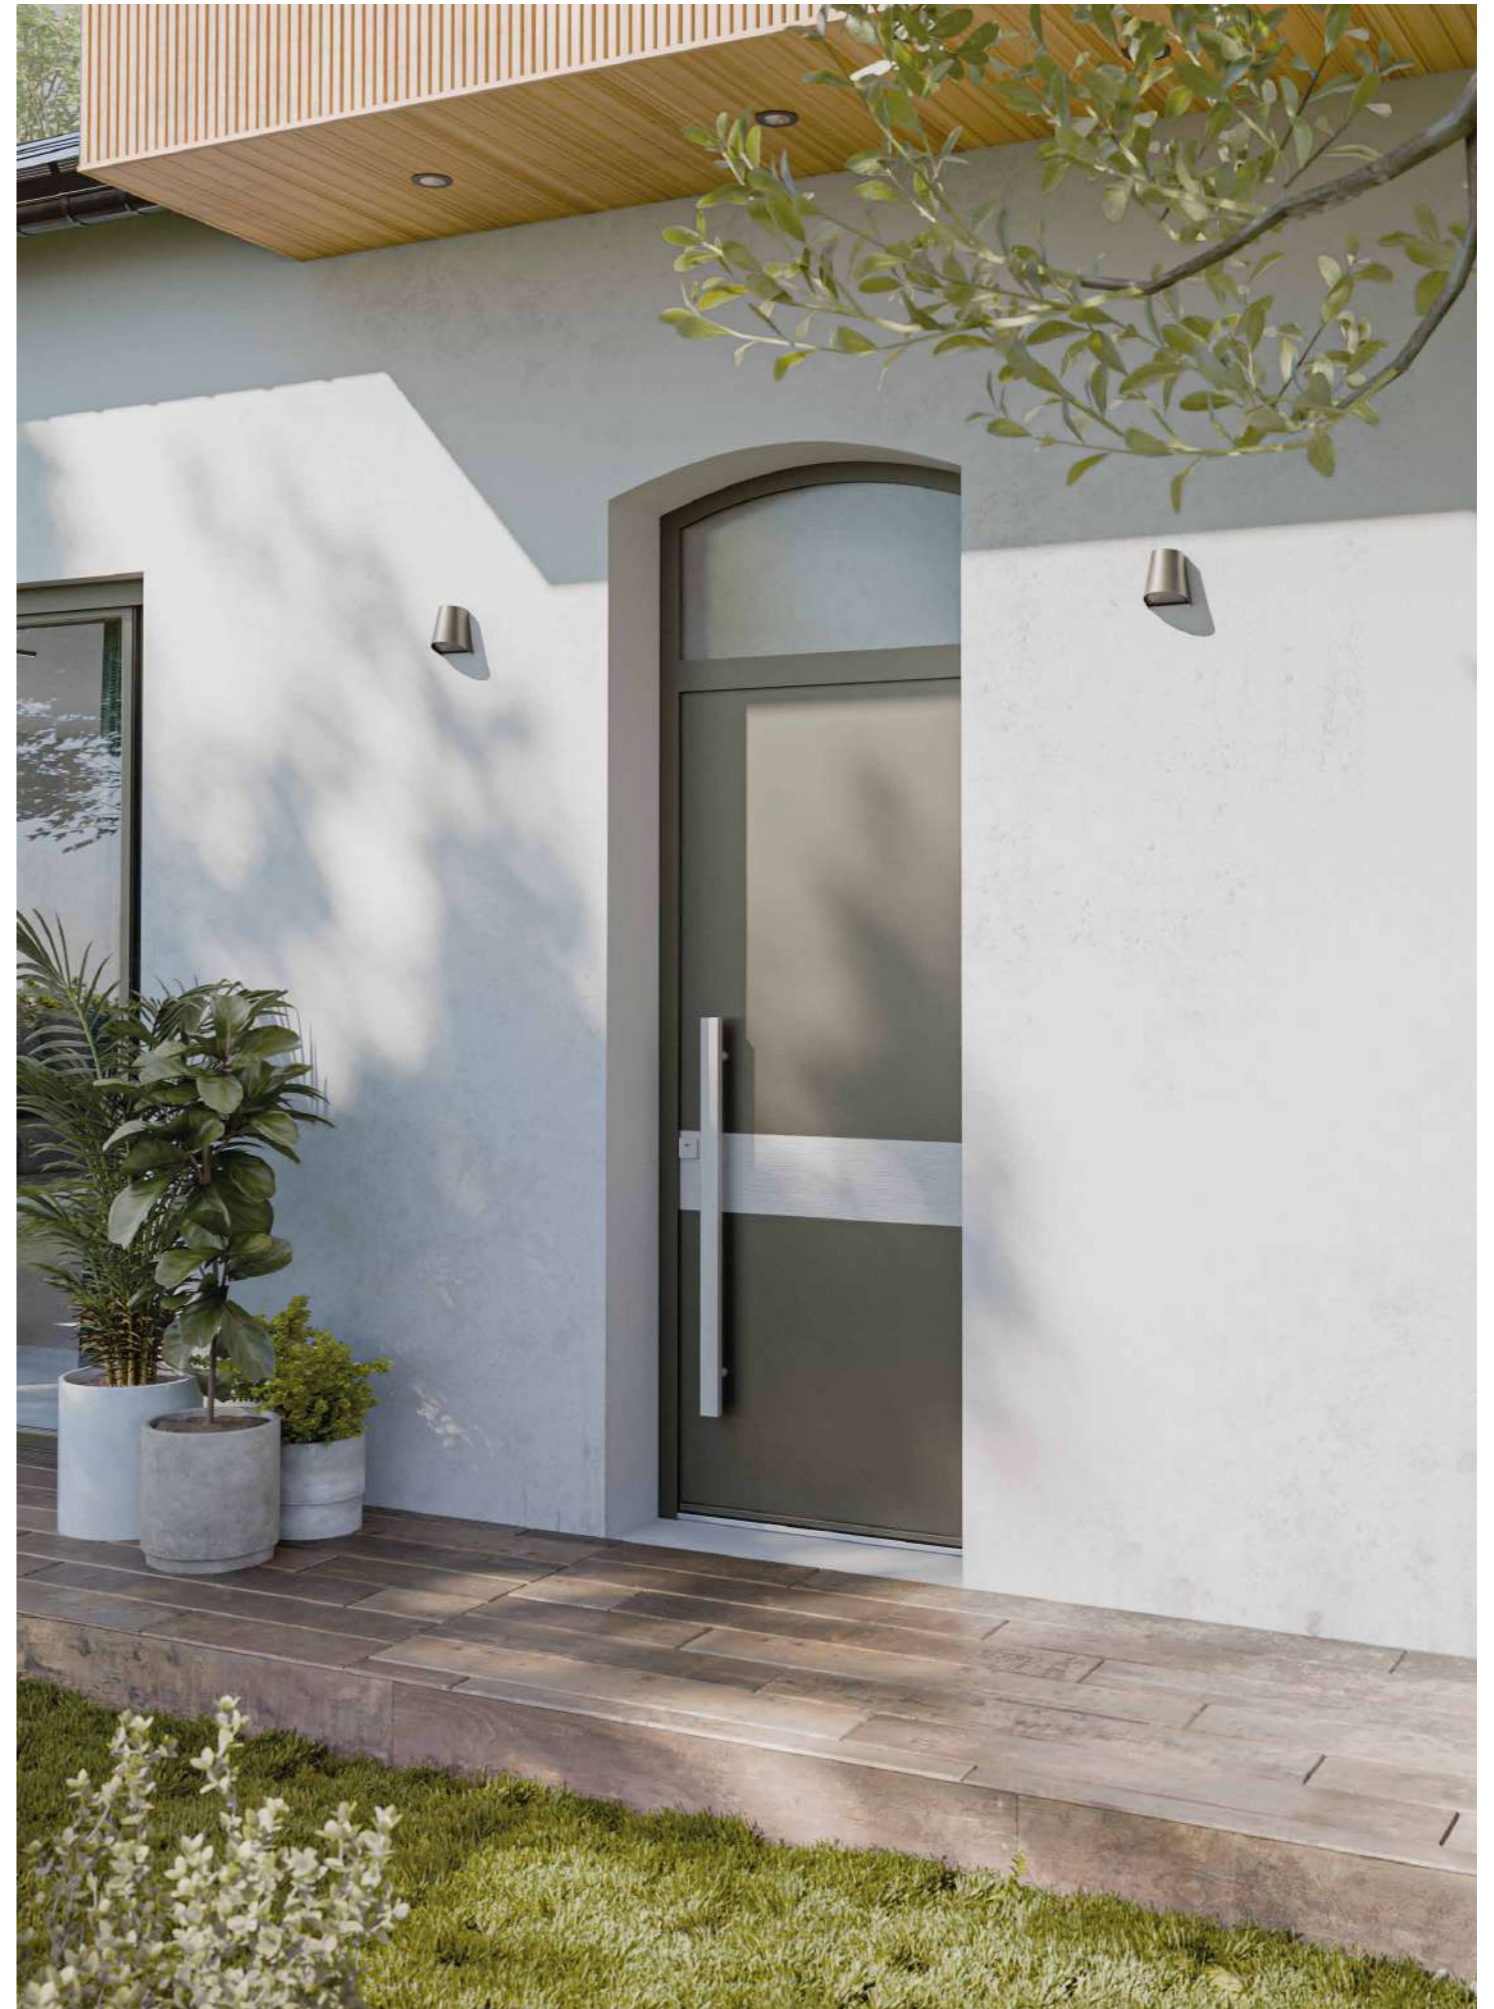

SILLAGE REVOLUTION / BLEU CANON 2525 MÉTALLISÉ / Ud 0,95

CHIMERE

Décor rainuré et aluinox 2 faces inclus.

SILLAGE REVOLUTION / RAL 7004 / Ud 0,95

CYCLOPE

Décor rainuré et aluinox 2 faces inclus.

VUE INTÉRIEURE

ARGOS

Présentée avec une imposte vitrée arc surbaissé (gamme CINTREL / CAS 2). Décor aluinox 2 faces inclus. Barre de tirage BT6-1000 positionnement bas incluse. Poignée intérieure au choix. Gris 2900 sablé.

SILLAGE REVOLUTION / RAL 9005 / Ud 0,94

ARGOS

Décor aluinox 2 faces inclus. Barre de tirage BT6-1000 positionnement bas incluse. Poignée intérieure Dallas en option.

VUE INTÉRIEURE

SILLAGE REVOLUTION / RAL 8003 / Ud 0,95

EURYALE

Décor rainuré et aluinox 2 faces inclus.