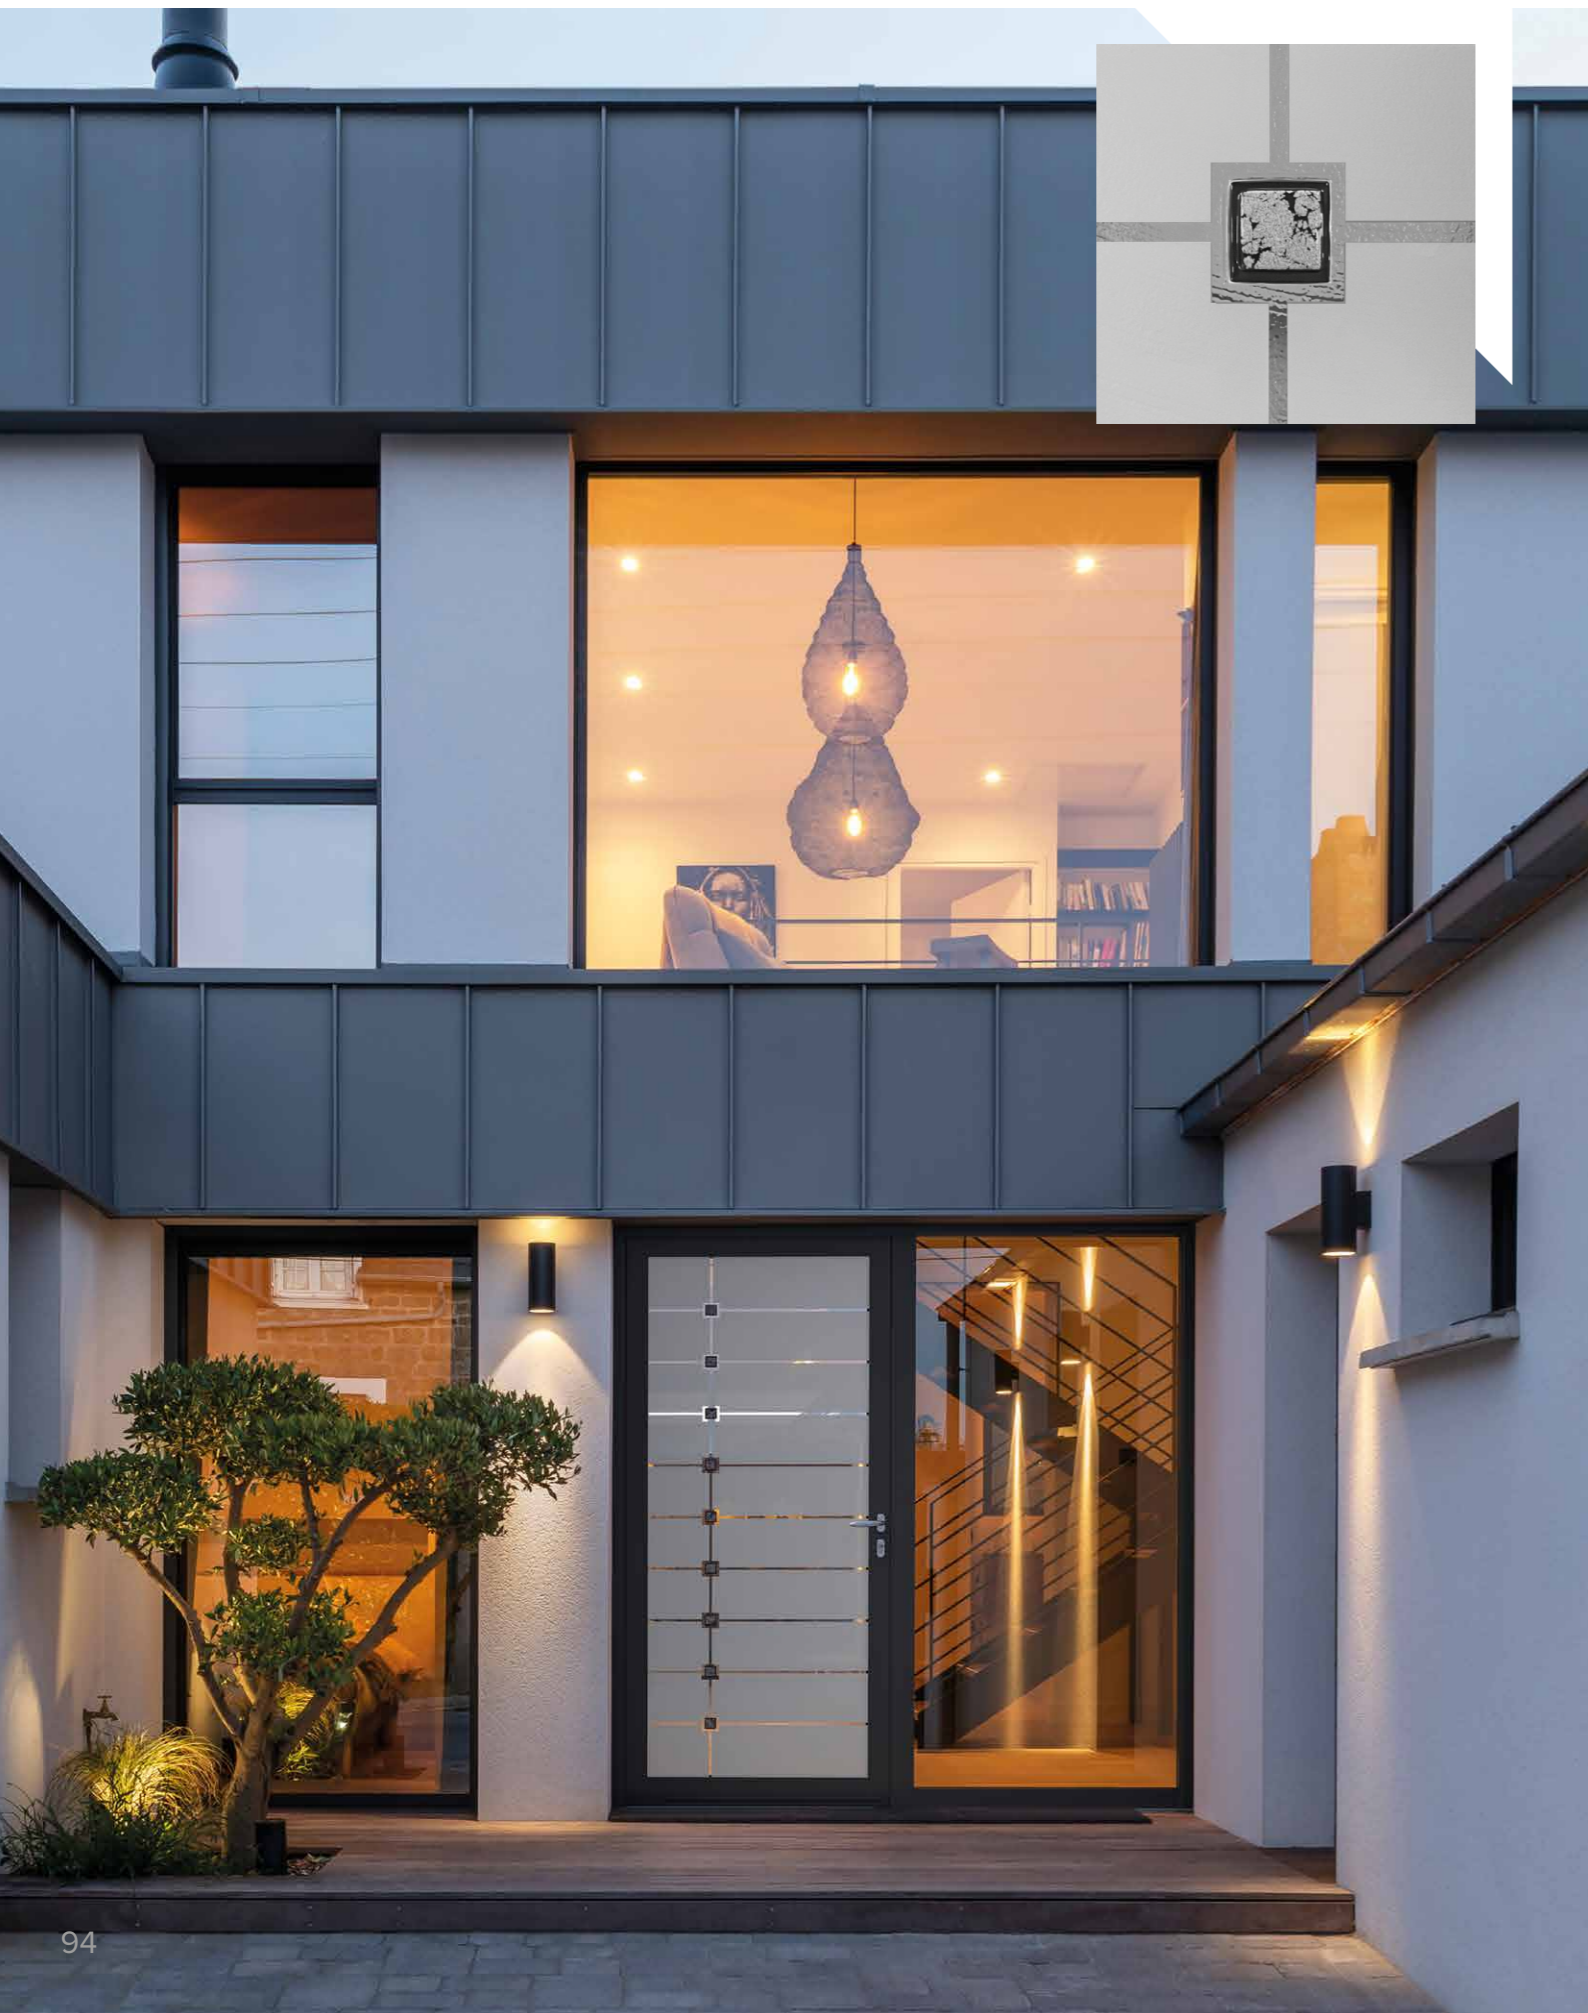

FANGO

Porte d'entrée grand vitrage collection ZENITH avec triple vitrage feuilleté décor fusing-sablage et zones transparentes. RAL 7016.

ZENITH / RAL 7021 / Ud.1,4

BLAVET

Triple vitrage dépoli acide 2 tons avec zones transparentes