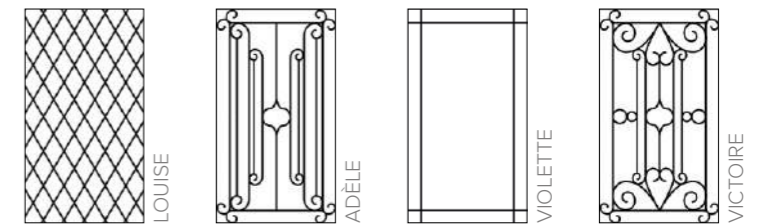

GRILLES DÉCORATIVES EN IMPRESSION NUMÉRIQUE

COMPATIBILITÉ SELON LES MODÈLES :

- **LOUISE** : CAPELLA, VERSEAU, EDISON, MORENO
- **ADÈLE** : VERSEAU, EDISON, MORENO
- **VIOLETTE** : VERSEAU, EDISON, MORENO
- **VICTOIRE** : VERSEAU, EDISON