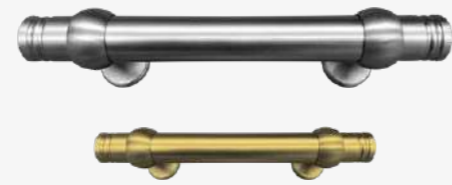

NEW-YORK
Ton inox

STOCKHOLM
Ton inox

DALLAS
Ton inox

EXTÉRIEUR

BT12
Ton inox ou laiton

Selon vos préférences, cette barre de tirage peut être associée à une poignée à l'extérieur. Sans poignée, la clé est nécessaire pour ouvrir la porte.