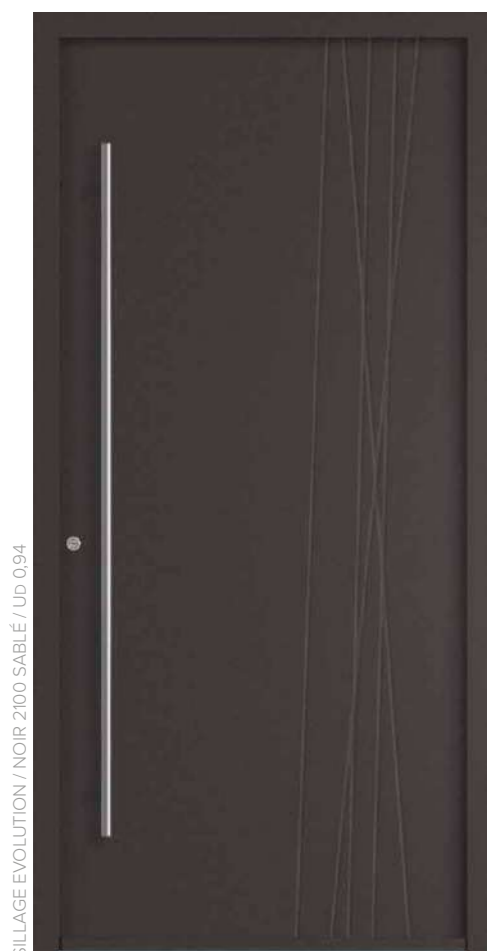

AUBERGINE

Décor rainuré 2 faces inclus.
Décor alunox 2 faces en option.

**ÉLÉGANCE
CONTEMPORAINE
AUX LIGNES ÉPURÉES**

SILLAGE EVOLUTION / NOIR 2100 SABLÉ / Ud 0,94

PARME

Décor rainuré 2 faces inclus. Barre de tirage BT1-1600 et rosace affleurante en option.