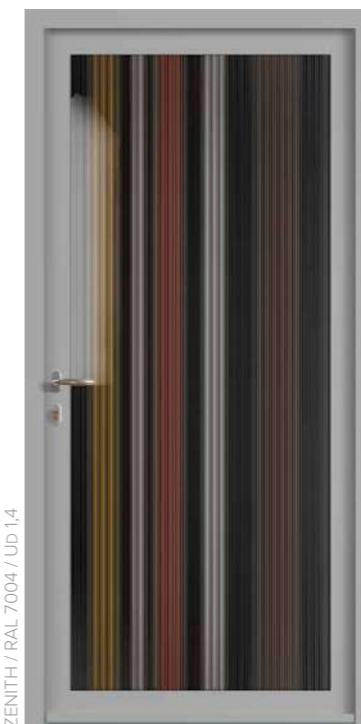

ZENITH / MARS 2525 SABLÉ / Ud 1,4

LARMES

Triple vitrage décor filets de résine noirs ou transparents.

ZENITH / RAL 7004 / Ud 1,4

MOIRE

Triple vitrage décor impression numérique sur 2 vitrages pour un relief du plus bel effet. Existe en version monochrome.