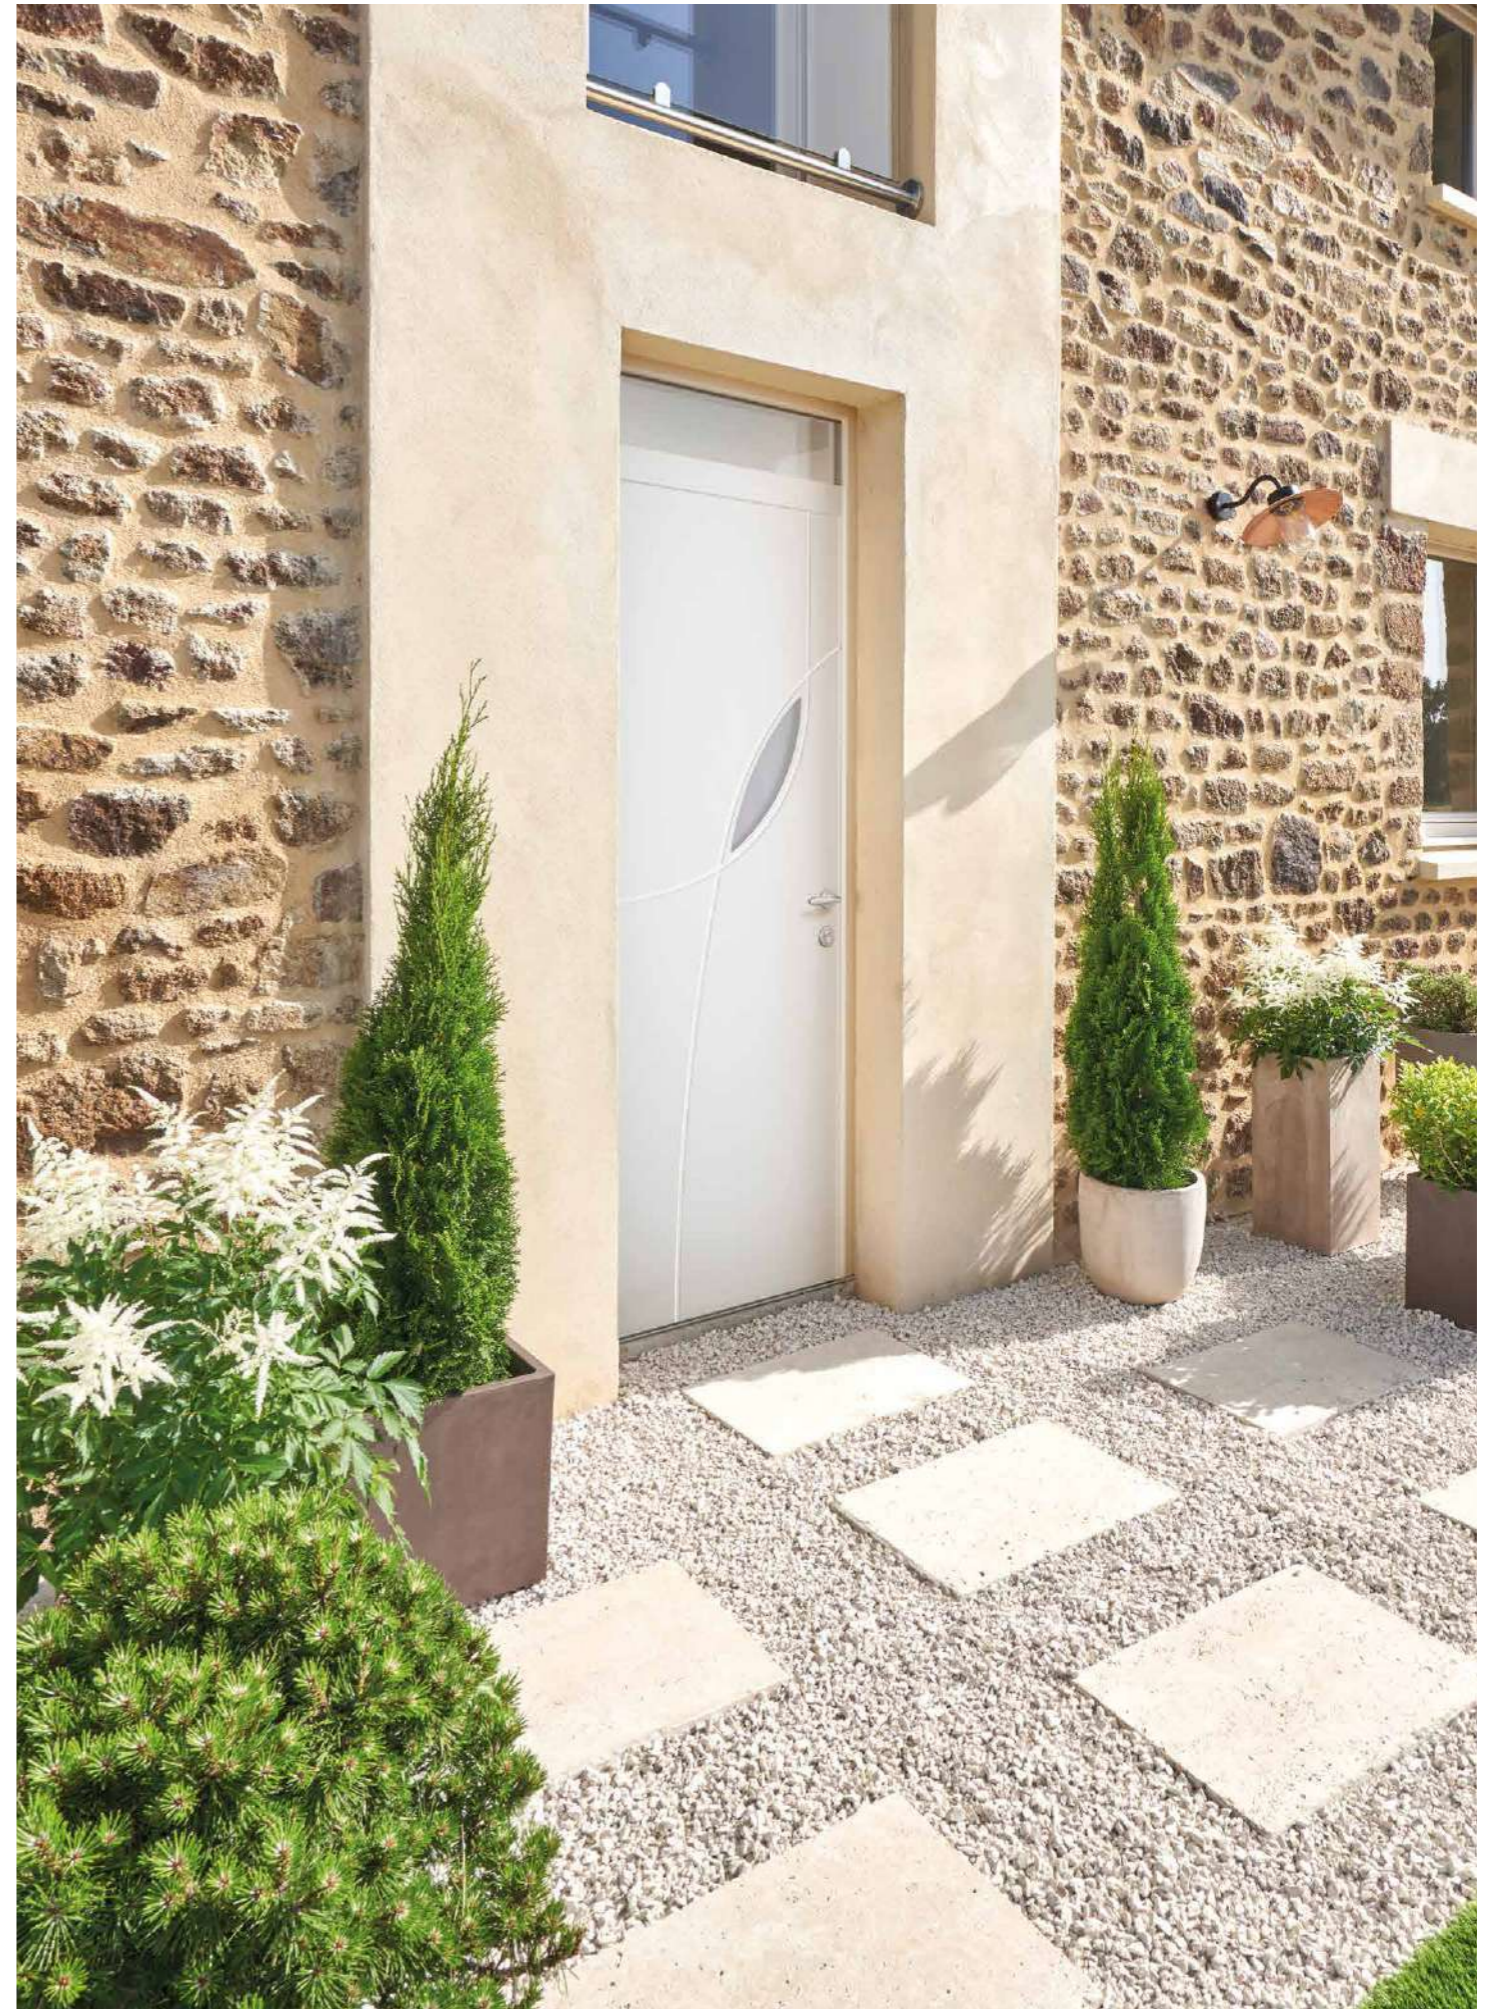

SILLAGE EVOLUTION / GRIS 2800 SABLÉ / Ud 0.97

TURQUIN 1

Triple vitrage feuilleté. Décor rainuré 2 faces inclus. Barre de tirage BT1-400 et rosace affleurante en option.

TURQUIN 1

Présentée avec une imposte vitrée (CAS 2). Triple vitrage feuilleté. Décor rainuré 2 faces inclus. RAL 9016.