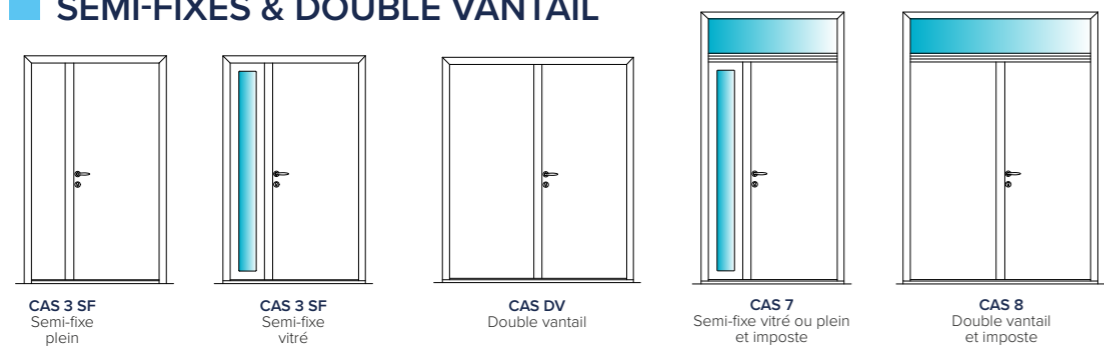

ENSEMBLES COMPOSÉS

POUR TOUS TYPES D'OUVERTURES

TIERCES & IMPOSTES FIXES

SEMI-FIXES & DOUBLE VANTAIL

DESIGN COORDONNÉ

Les modèles Lilas, Franklin et Spencer peuvent être associés à des parties latérales de mêmes design. Le modèle Spencer est également disponible avec une imposte moulurée munie de la grille Alva.