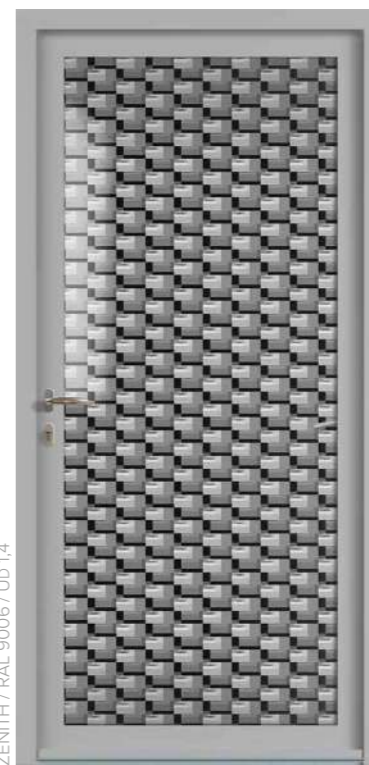

PIXEL

Triple vitrage décor impression numérique sur 2 vitrages pour un relief du plus bel effet.

ZENITH / RAL 9016 / Ud 1,4