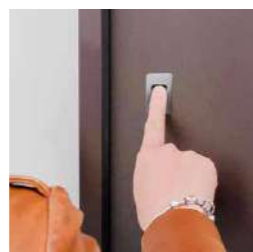

SILLAGE / RAL 7033 / Ud.10

RESEDA 5
Triple vitrage feuilleté. Décor rainuré 2 faces inclus. Décor alunox 2 faces en option.

NOUVEAU

SMART HOME, SIMPLIFIEZ-VOUS LA VIE AVEC L'OUVERTURE MAINS LIBRES

Confort et sécurité au quotidien !
Badge en poche : Un geste pour ouvrir, un claquement pour fermer.
Plus besoin de clé.