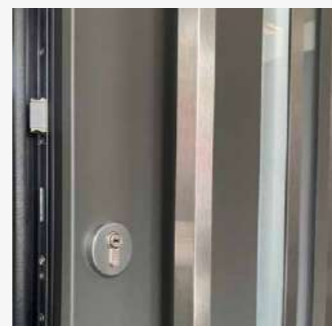

ROSACE STANDARD

SOLUTIONS CONNECTÉES

■ EURALED, L'ÉCLAIRAGE INTELLIGENT OPTION

Apportez lumière, confort, sécurité et modernité à votre porte d'entrée avec EURALED, le système d'éclairage connecté reconnu d'utilité publique.