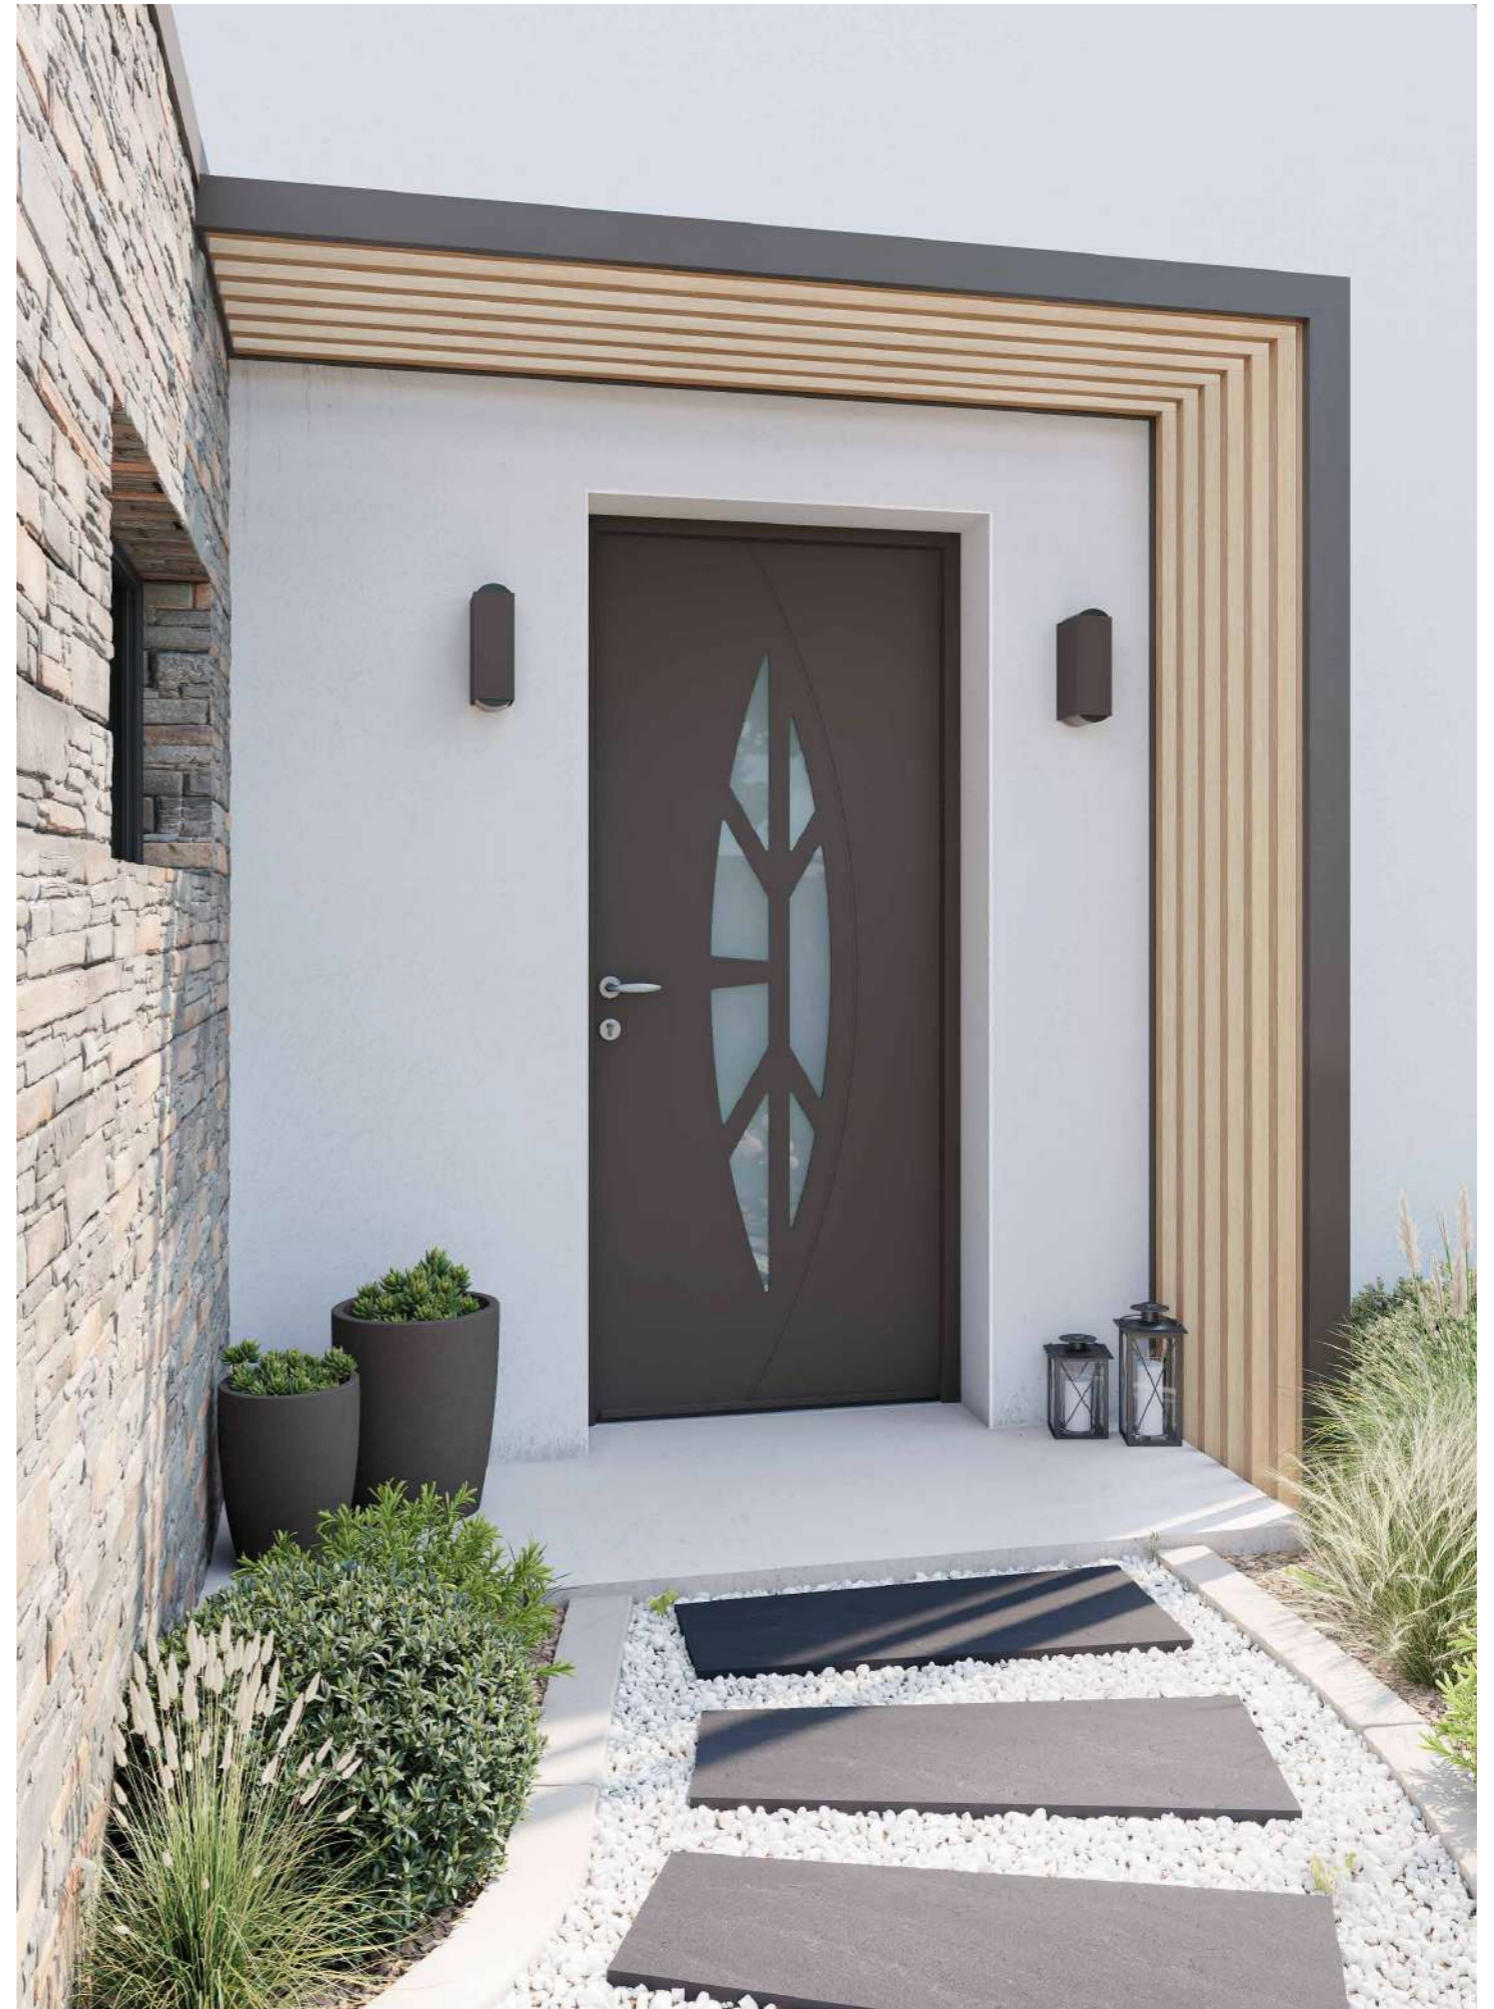

DIOPSIDE 7

Triple vitrage feuilleté. Décor rainuré 2 faces inclus. Noir 2100 sablé.