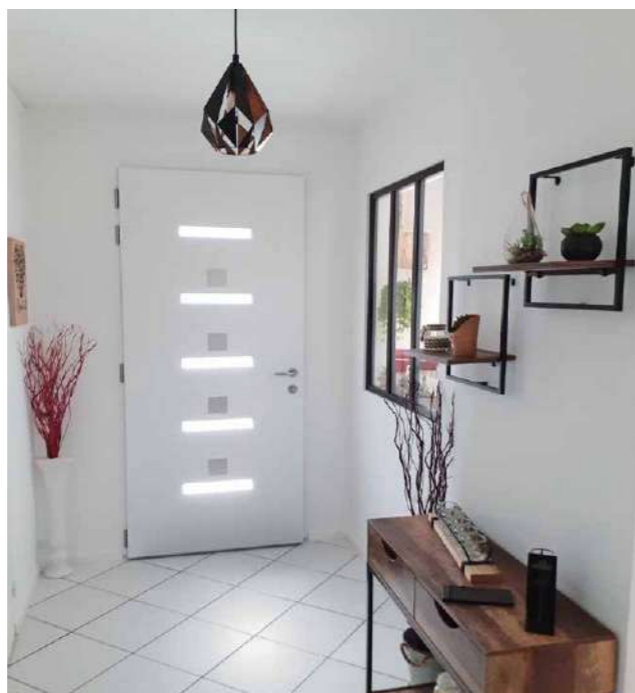

SILLAGE / RAL 7033 / Ud.10

NOUVEAU

SMART HOME, SIMPLIFIEZ-VOUS LA VIE AVEC L'OUVERTURE MAINS LIBRES

Confort et sécurité au quotidien !
Badge en poche : Un geste pour ouvrir, un claquement pour fermer.
Plus besoin de clé.

SILLAGE / BRUN 2650 SABLÉ / Ud.0.97

VUE INTÉRIÈRE

SILLAGE REVOLUTION / RAL 9007 / Ud.0.95

MODERNES