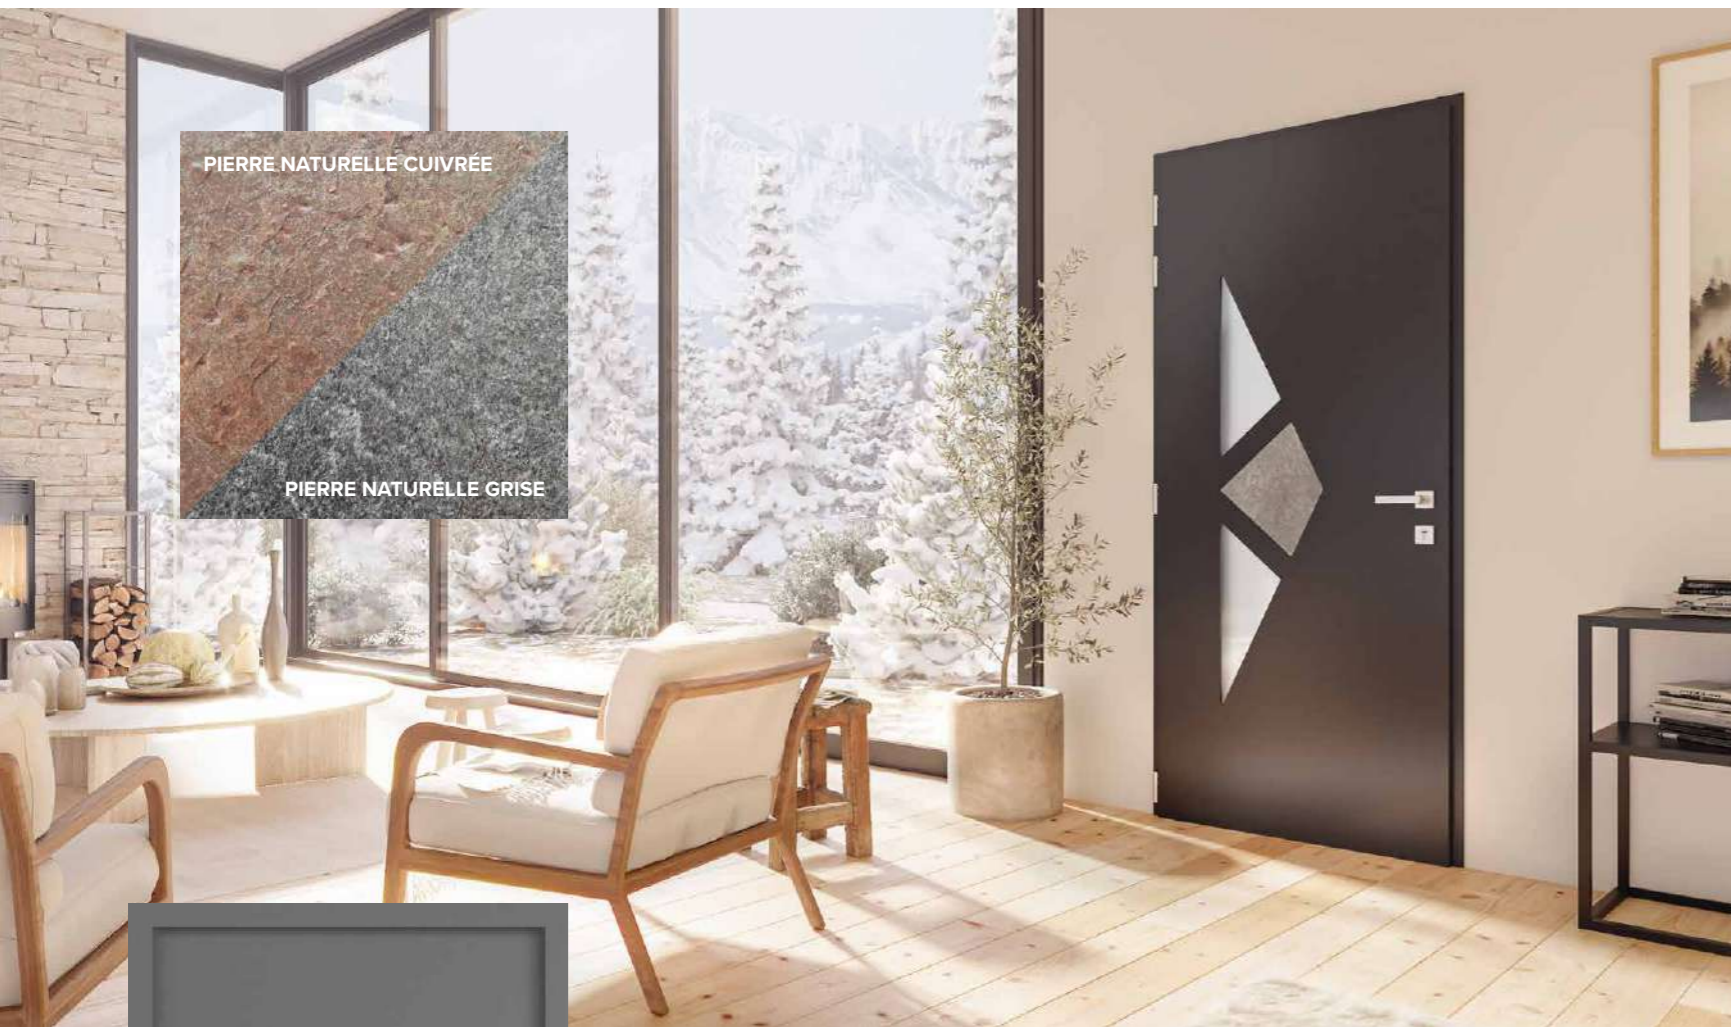

NARCISSE 2

Triple vitrage feuilleté. Insert en pierre naturelle grise et décor rainuré sur les 2 faces inclus. Poignée Dallas en option. Noir 2100 sablé.

OSMOZEN / RAL 7016 / Ud 0,94

DIGITALE

Décor rainuré et alunox 2 faces inclus. Barre de tirage BT6-1000 position centrée en option.