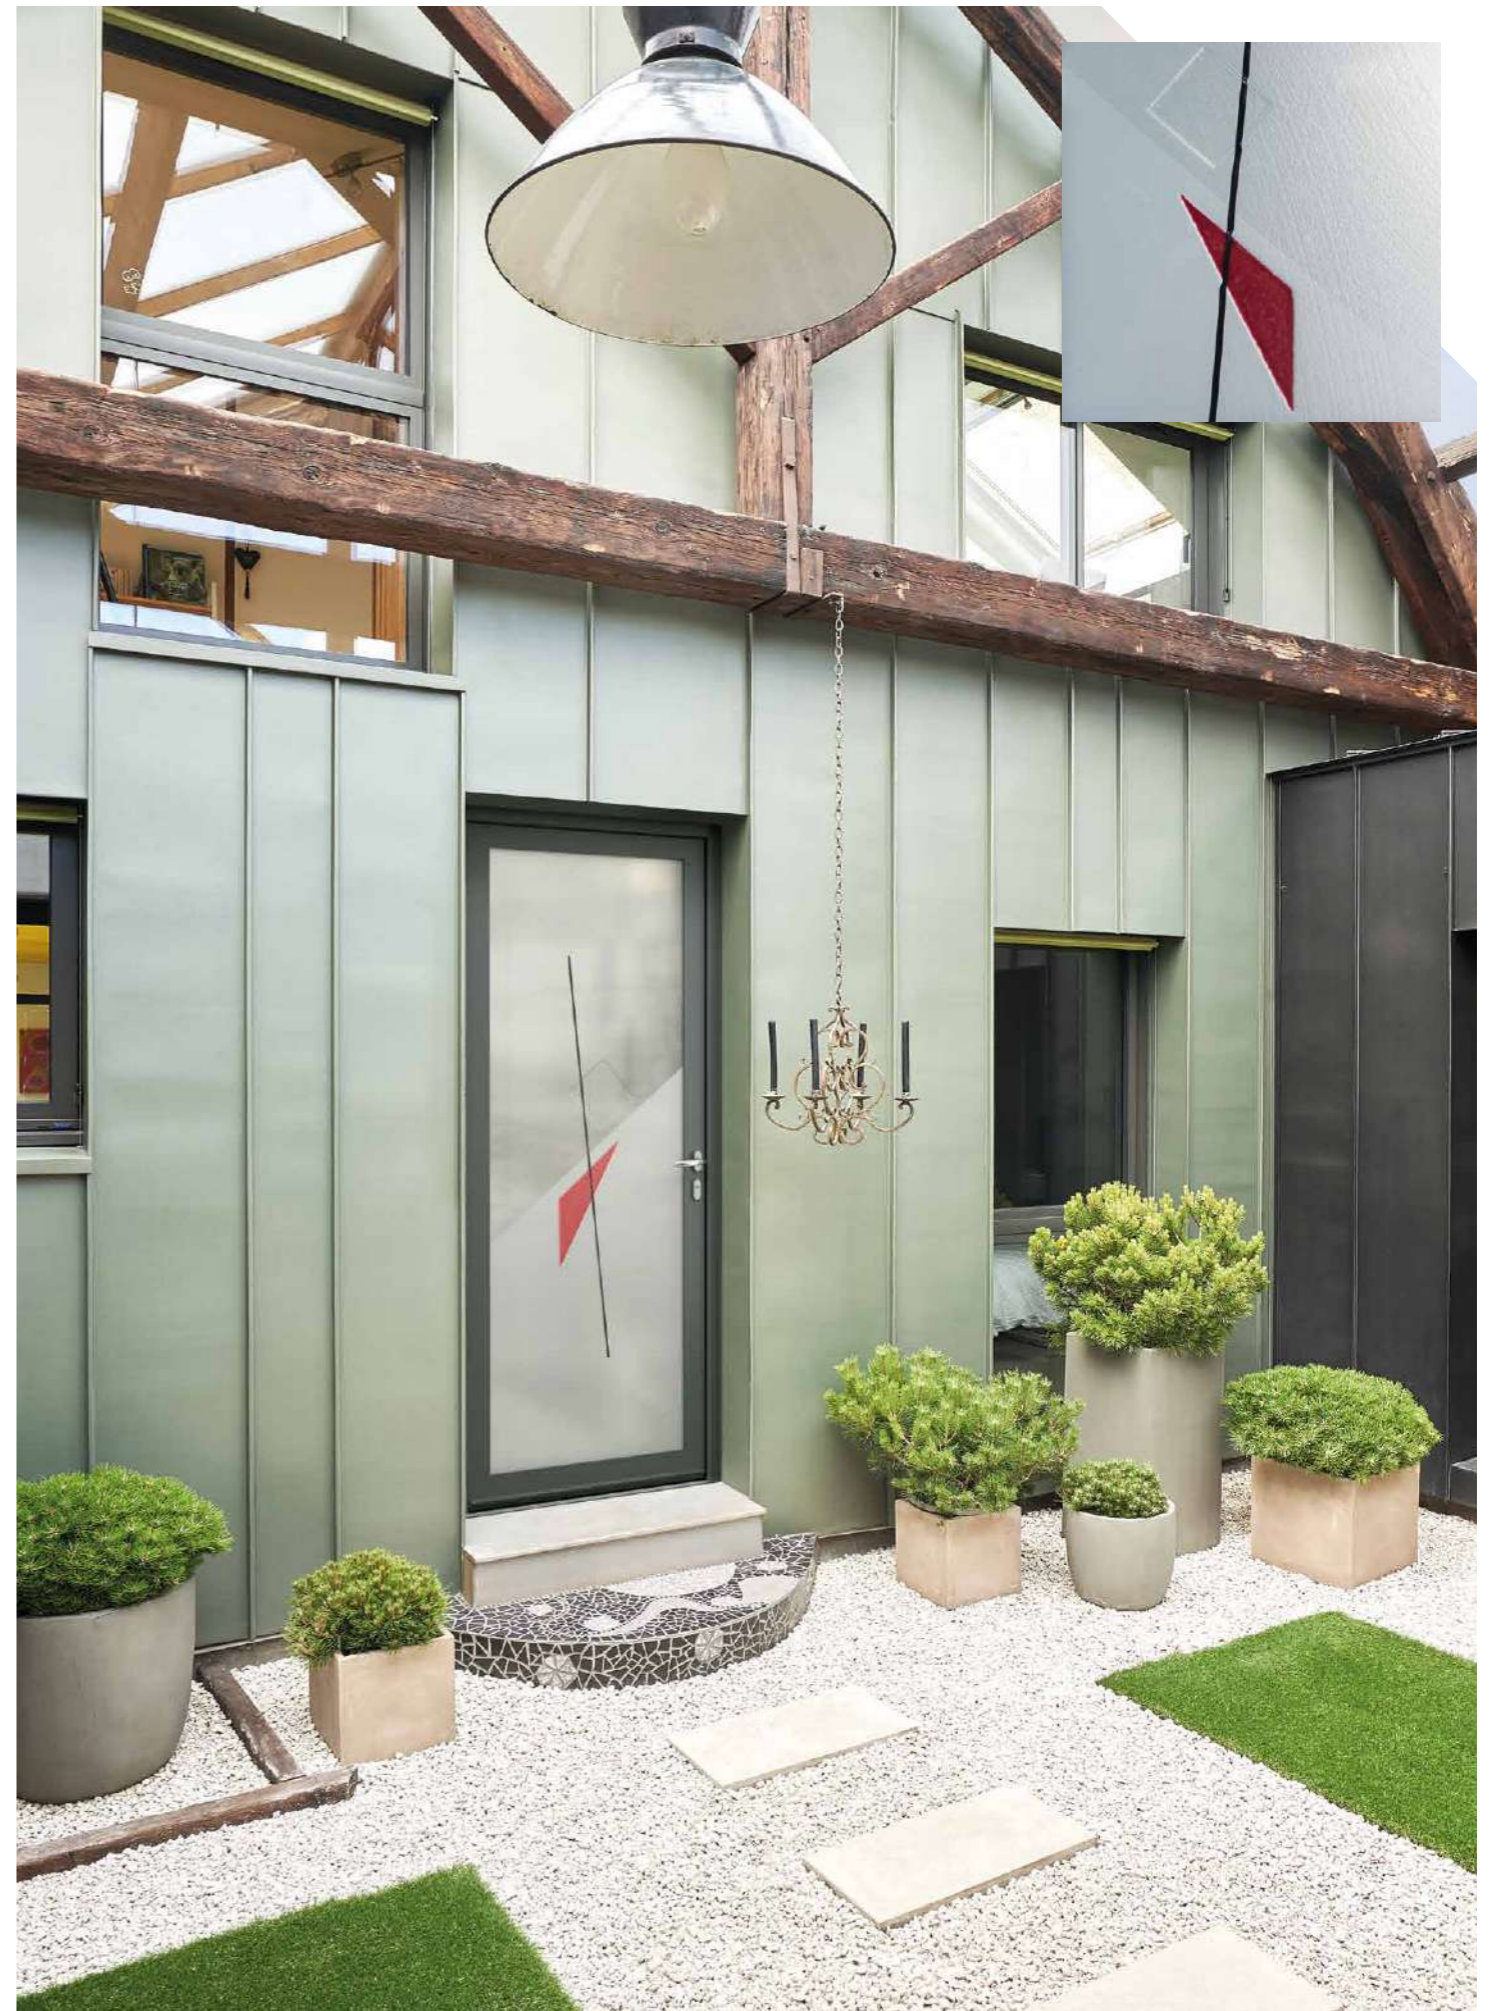

PARTITION

Triple vitrage décor impression numérique tons noir et orange.

ELBE

Porte d'entrée grand vitrage collection ZENITH avec triple vitrage feuilleté décor fusing-sablage 2 tons. RAL 7016.

LARMES

Porte d'entrée grand vitrage collection ZENITH avec triple vitrage feuilleté décor filets de résine noirs ou transparents sur verre dépoli acide. Noir 2100 sablé.