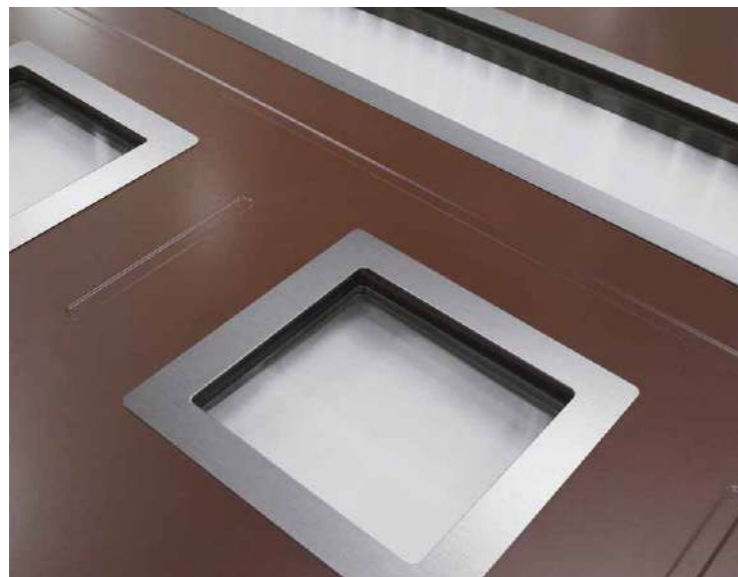

DES VITRAGES DÉCORATIFS POUR UNE ENTRÉE UNIQUE

Apportez modernité et caractère à votre entrée avec le modèle Corail 6, sublimé par des inserts alunox et un décor rainuré contemporain soigneusement réalisé.