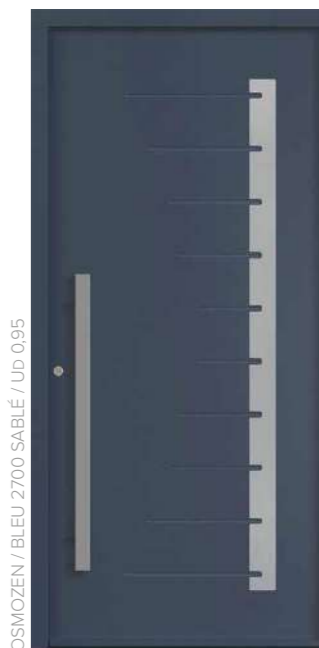

OSMOZEN / BLEU 2700 SABLÉ / Ud 0,95

EDELWEISS

Décor rainuré et alunox 2 faces inclus. Barre de tirage BT6-1000 position basse et rosace affleurante en option.

MODERNES

DÉCORS SUR LES 2 FACES DE CHAQUE PORTE POUR SUBLIMER AUSSI VOTRE INTÉRIEUR.