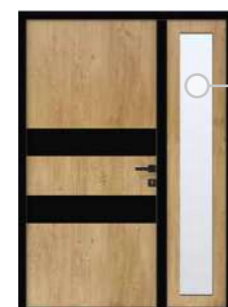

SEMI-FIXE

EGALEMENT DISPONIBLE PLEIN, SANS VITRAGE