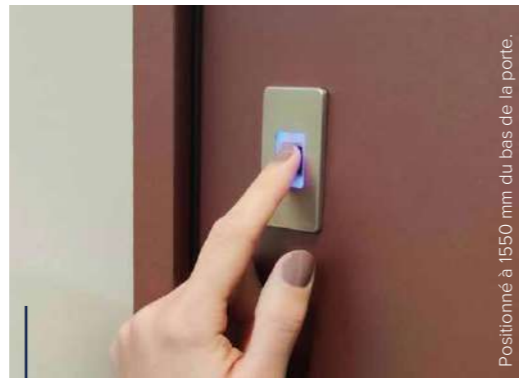

CHOISISSEZ VOTRE MODE DE PILOTAGE

2 SMARTPHONE

NOUVEAU

DÉTECTEUR DE PRÉSENCE

Le détecteur de présence est intégré en standard avec EURALED pour vous apporter un confort maximal au quotidien.

- **Confort automatique** : l'éclairage s'active dès l'approche, sans aucune action manuelle.
- **Sécurité renforcée** : les abords sont éclairés pour dissuader toute tentative d'intrusion.
- **Intégration discrète** : le détecteur préserve l'esthétique de la porte.

1 TÉLÉCOMMANDE SANS FIL

Pensée pour s'intégrer parfaitement dans les environnements contemporains, elle est fournie en option avec le système EURALED.

- **Design et ergonomie** haut de gamme
- **Interface tactile** avec bouton central rétroéclairé
- **Variation d'intensité**
- **Connexion sans fil**, sans câblage mural
- **Aucune alimentation** nécessaire (fonctionne sur piles)

SOLUTIONS CONNECTÉES

SERRURE MOTORISÉE OPTION

Associée à un lecteur d'empreintes ou à une platine d'ouverture mains libres, la serrure motorisée offre un confort incomparable au quotidien en alliant sécurité renforcée et facilité d'utilisation, sans clé.

Positionné à 1230 mm du bas de la porte.

NOUVEAU

OUVERTURE MAINS LIBRES

Avec le badge en poche, il suffit d'effleurer la platine du doigt pour déverrouiller la porte. Le verrouillage est automatique en la claquant. Ce système apporte à la fois confort et sécurité, sans l'inconvénient de manipuler ou de chercher ses clés.